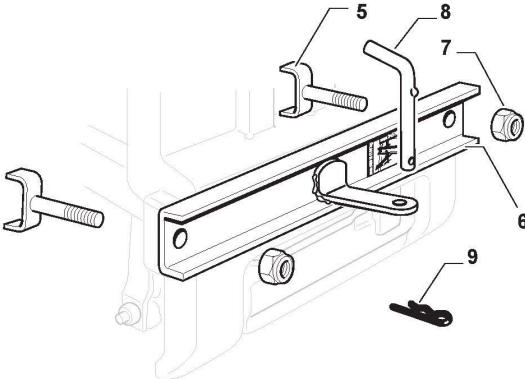

Accessoires Sur Demande

Réf. N°	Q.té :	Code article	Description	Articles	De	Jusqu'à
1	1	382869038/0	Protection Silencieux			
2	4	125943008/0	Vis			
5	2	382650211/0	Renforcement			
6	1	382033111/0	Tige			
7	2	112155000/0	Ecrou			
8	1	125510021/1	Pivot			
9	1	124487999/0	Goupille			
10	2	112815205/0	Vis			
11	1	325140107/0	Deflecteur			
12	2	325785473/0	Pivot			
13	2	125580040/0	Bondon	for fixing with Pin		
14	2	118737221/0	Plate	for fixing with Pin		
15	2	112292102/0	Ecrou			
16	2	112604899/0	Fixateur A Couronne			
17	2	125580041/0	Bondon	for fixing with Standard Screw		
18	2	112437507/0	Plaquette	for fixing with Standard Screw