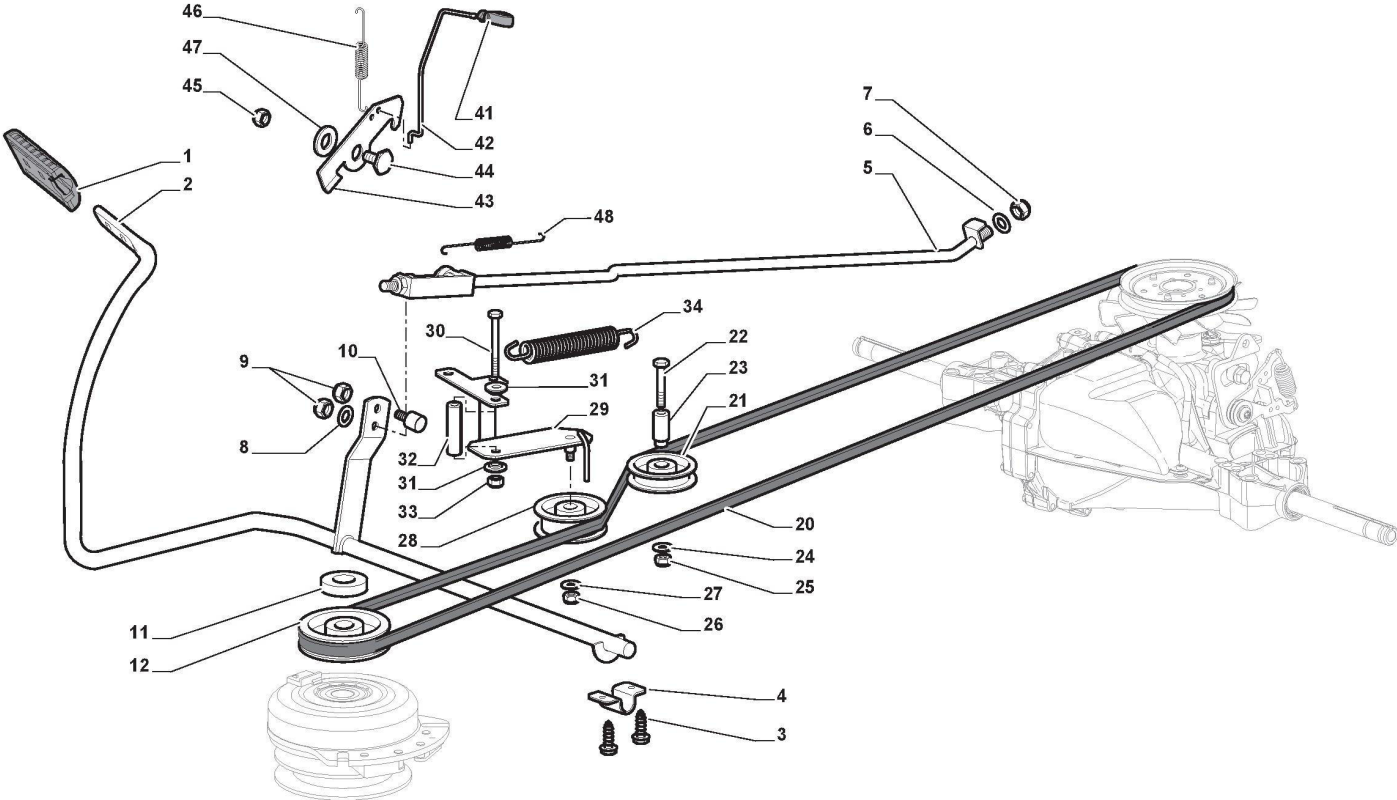

Barre De Direction

Réf. N°	Q.té :	Code article	Description	Articles	De	Jusqu'à
62	2	182000598/0	Bandage Roue			
63	2	125950000/0	Vanne			
64	2	125590019/0	Pneu 15x6.00-6 P512 WANDA	For other ST Brand	From 01-September-2016	To
64	2	127590066/0	Pneu 15x6.00-6 WANDA	For other ST Brand		To
66	2	125670005/1	Rondelle			To
66	2	125670005/2	Rondelle		From	31-August-2014
67	2	112001010/0	Anneau Benzing			
68	2	322110233/0	Couvre Moyeu			
70	1	382180124/0	Dotation Visserie			