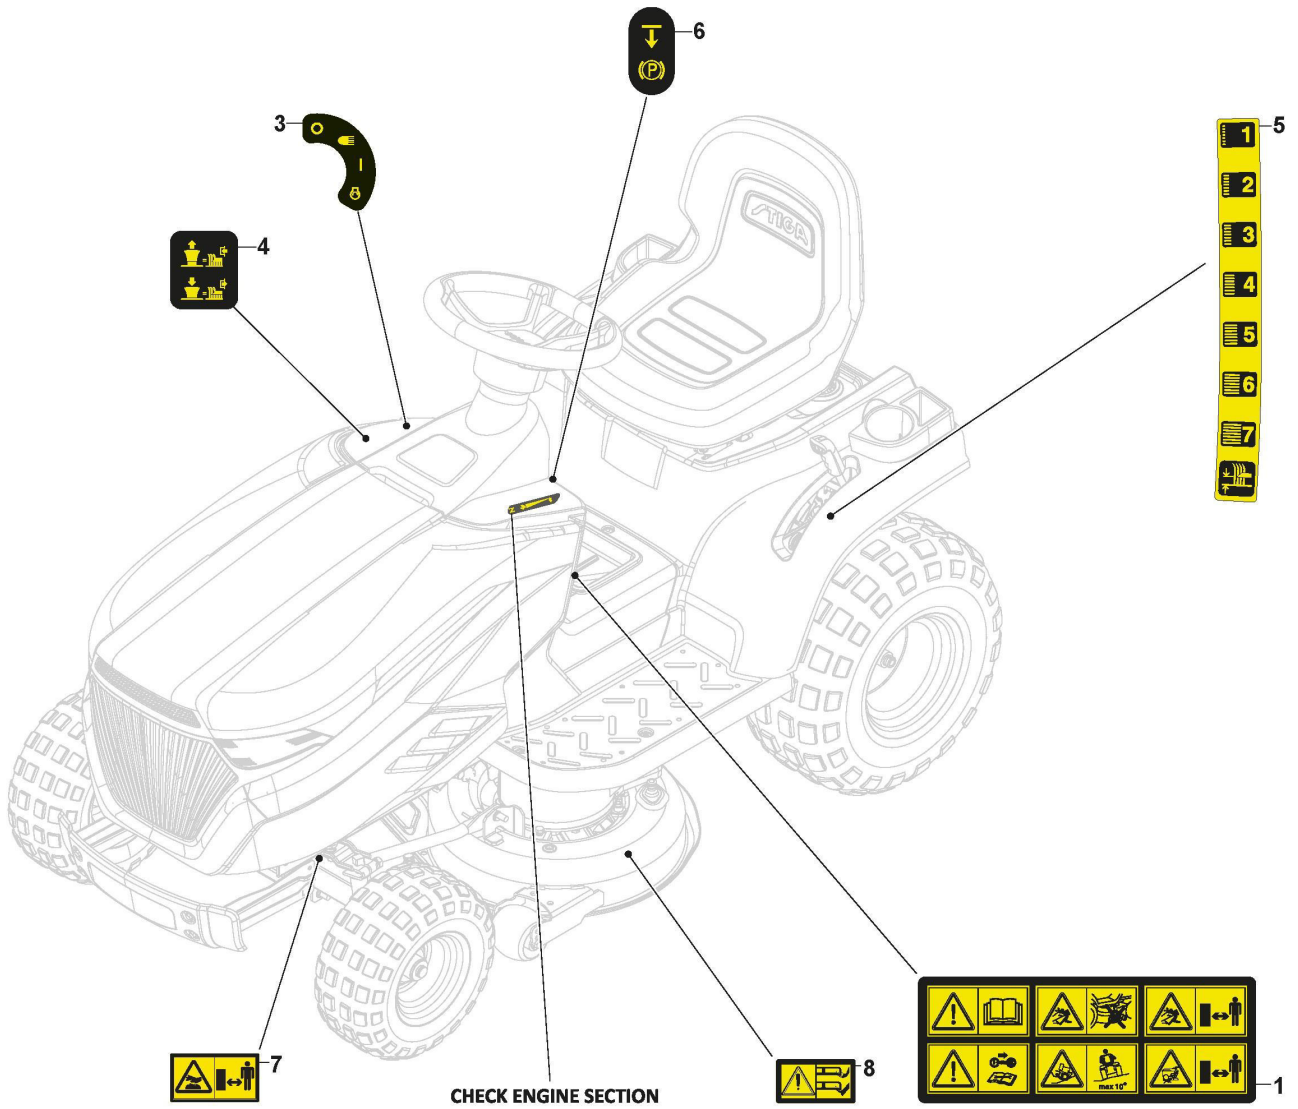

Etiquettes

Réf. N°	Q.té :	Code article	Description	Articles	De	Jusqu'à
1	1	114362365/1	Etiquette			
3	1	114363699/0	Etiquette	Only for Models with Lamp		
4	1	114361438/0	Etiquette			
5	1	114363701/0	Etiquette			To
5	1	114366142/0	Etikett		From	
6	1	114363700/0	Etiquette		01-September-2014	
7	2	114364961/3	Label			
8	1	114356699/1	Etiquette De Plaque De Danger			
8	1	114367751/0	Etiquette De Plaque De Danger