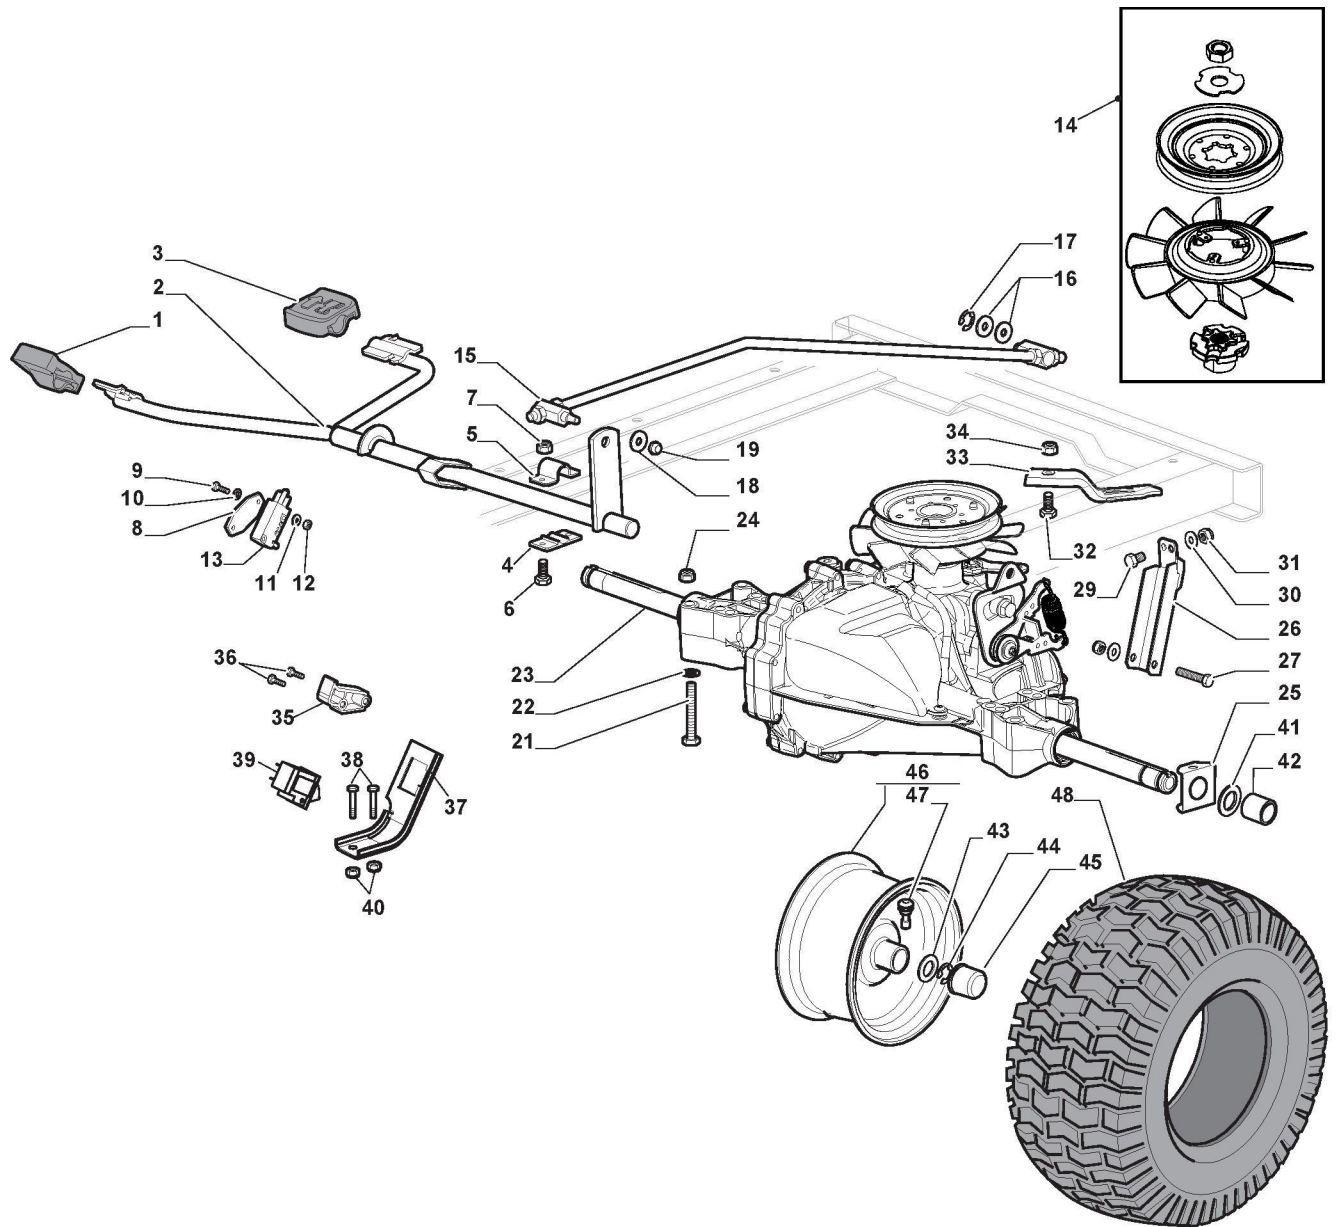

Transmission

Réf. N°	Q.té :	Code article	Description	Articles	De	Jusqu'à
1	1	325110274/0	Couvre Etrier Avant			
2	1	382000574/2	Getriebepedal			
3	1	325110331/0	Couvre Etrier Arriere			
4	2	325785350/0	Support			
5	2	325547231/0	Plaquette			
6	4	112735599/0	Vis			
7	4	112154510/0	Ecrou			
8	1	327546019/0	Plaquette			
9	2	112735602/0	Vis			
10	2	112540020/0	Rondelle			
11	2	112581100/0	Grower			
12	2	112290791/0	Ecrou			
13	1	119410609/1LC	Microinterrupteur			
14	1	118802723/0	Fan Kit			
15	1	382000573/1	Tige			
16	2	325670011/0	Rondelle Antifriction			
17	1	112000940/0	Anneau Benzing			
18	1	112523040/0	Rondelle			
19	1	112154510/0	Ecrou			
21	4	112691600/0	Vis			
22	4	112521350/0	Rondelle			
23	1	118400919/2	Axe Arriere (Hydro-Gear T2-Adbf-2X3C-17X1)			
24	4	112155000/0	Ecrou			
25	2	325670026/0	Rondelle			
26	1	325785349/1	Support			
27	1	112691700/0	Vis			
29	1	112792611/0	Vis			
30	2	112523060/0	Rondelle			
31	2	112155000/0	Ecrou			
32	1	112791213/1	Vis			
33	1	325318251/0	Levier			
34	1	112154510/0	Ecrou			
35	1	325060034/1	Came			
36	2	112735403/0	Vis			
37	1	325774573/0	Etrier			
38	2	112791400/0	Vis			
39	1	119410614/0	Microinterrupteur			
40	2	112154510/0	Ecrou			
41	2	125670005/2	Rondelle			
42	2	125160058/0	Entretoise			
43	6	125670005/2	Rondelle			
44	2	112001010/0	Anneau Benzing			
45	2	322110233/0	Couvre Moyeu	Standard Black Cover		
46	2	382000597/0	Bandage Roue Arriere			
47	2	125950000/0	Vanne			
48	2	125590015/0	Pneu 18x8.50-8 P332 WANDA