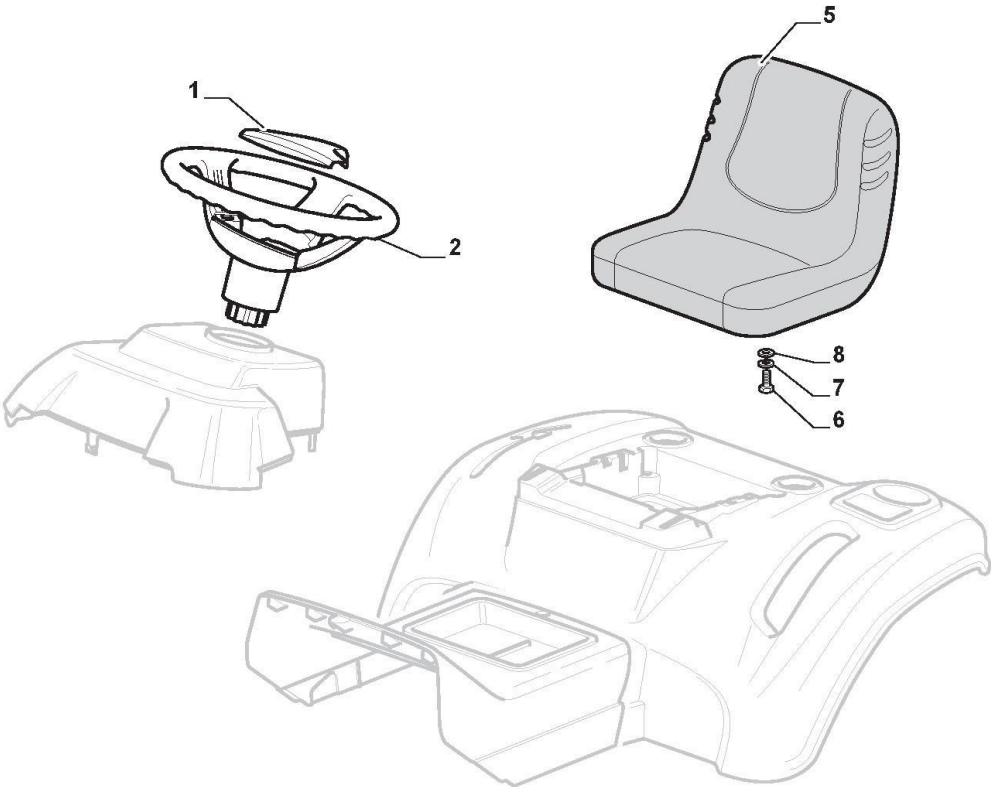

Siege & Volant

Réf. N°	Q.té :	Code article	Description	Articles	De	Jusqu'à
1	1	325580503/0	Plaque Volant			
2	1	325961219/0	Volant			
5	1	125722463/0	Siege			To
5	1	125722483/0	Siege		From	31-August-2017
6	4	112792611/0	Vis			
7	4	112540260/0	Rondelle			
8	4	112523060/0	Rondelle