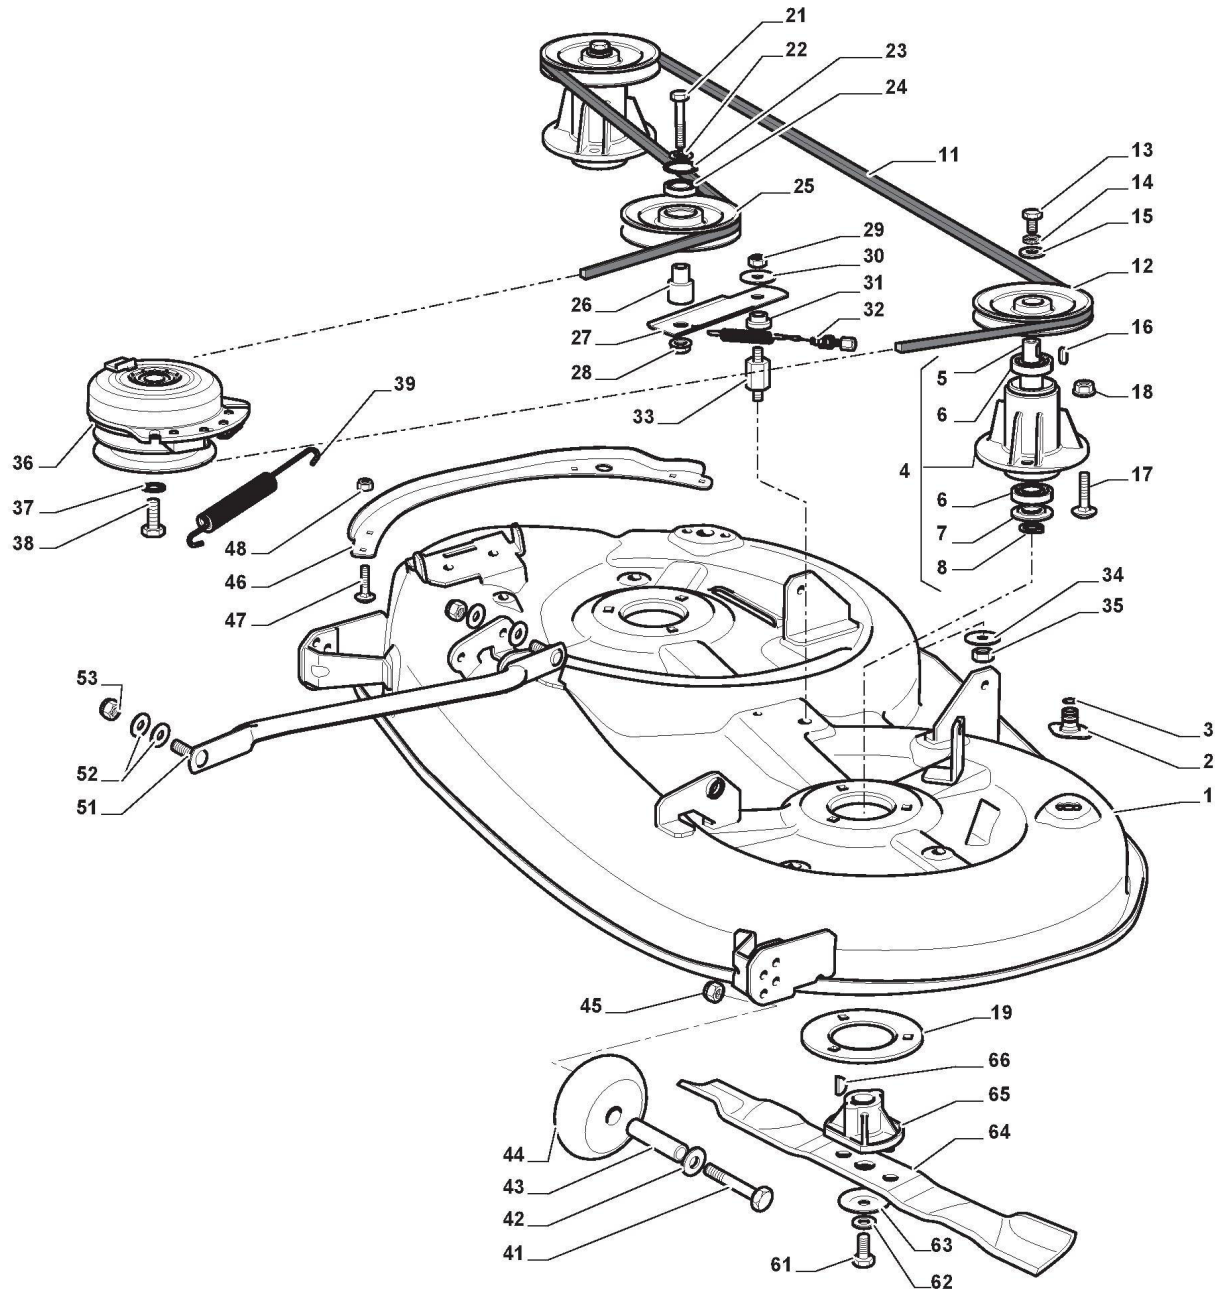

Plateau De Coupe avec Embrayage Electromagnétique

Réf. N°	Q.té :	Code article	Description	Articles	De	Jusqu'à
46	1	325547259/0	Renforcement			
47	5	112815200/0	Vis			
48	5	112154510/0	Ecrou			
51	2	382000565/0	Tige Balancier			
52	8	325670008/1	Rondelle			
53	4	112156602/0	Ecrou			
61	2	112735694/0	Vis			
62	2	112523080/0	Rondelle			
63	2	122160400/0	Disque Elastique			
64	2	182004357/0	Lame, Mulching			
65	2	125463200/0	Moyeu Lame			
66	2	112139100/0	Languette