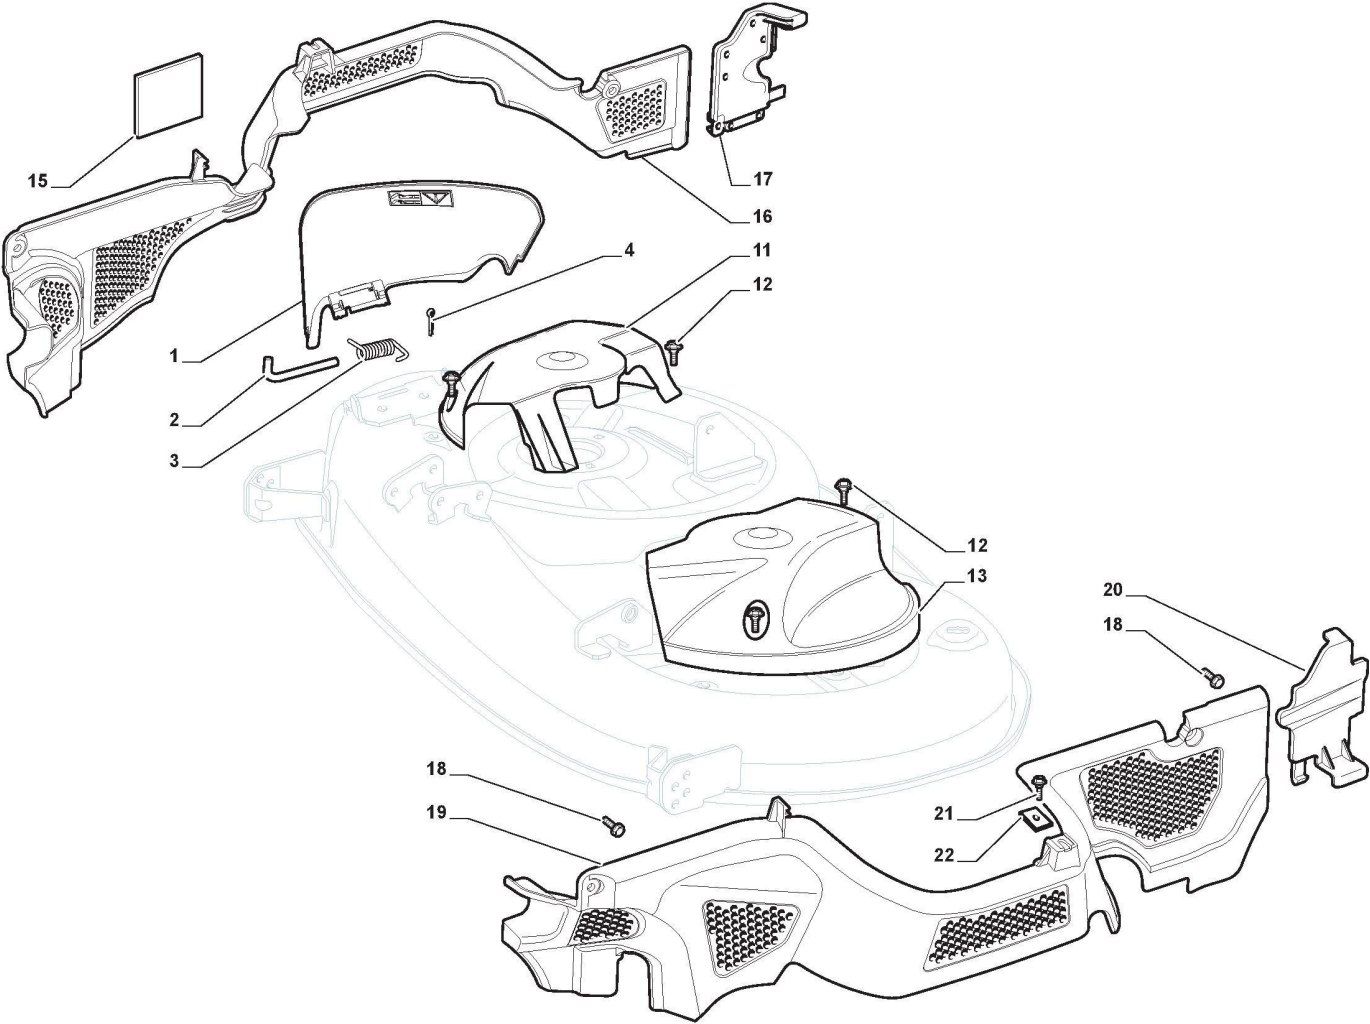

Protections Courroie

Réf. N°	Q.té :	Code article	Description	Articles	De	Jusqu'à
1	1	325600087/0	Protection En Sortie			To
1	1	325600087/1	Protection En Sortie		From	31-August-2013
2	1	125510073/0	Pivot			
3	1	125430242/1	Ressort			
4	1	112141418/0	Goupille			
11	1	325600088/0	Carter Protection Courroie Droit			
12	4	125943006/0	Vis			
13	1	325600089/0	Carter Protection Courroie Gauche			To
13	1	325600089/1	Carter Protection Courroie Gauche		From	01-September-2016
16	1	325060154/0	Carter			
17	1	325600082/0	Protection			
18	4	125943011/0	Vis			
19	1	325060155/0	Carter			
20	1	325600083/0	Protection			
21	2	127943051/0	Vis			
22	2	112437506/0	Plaquette