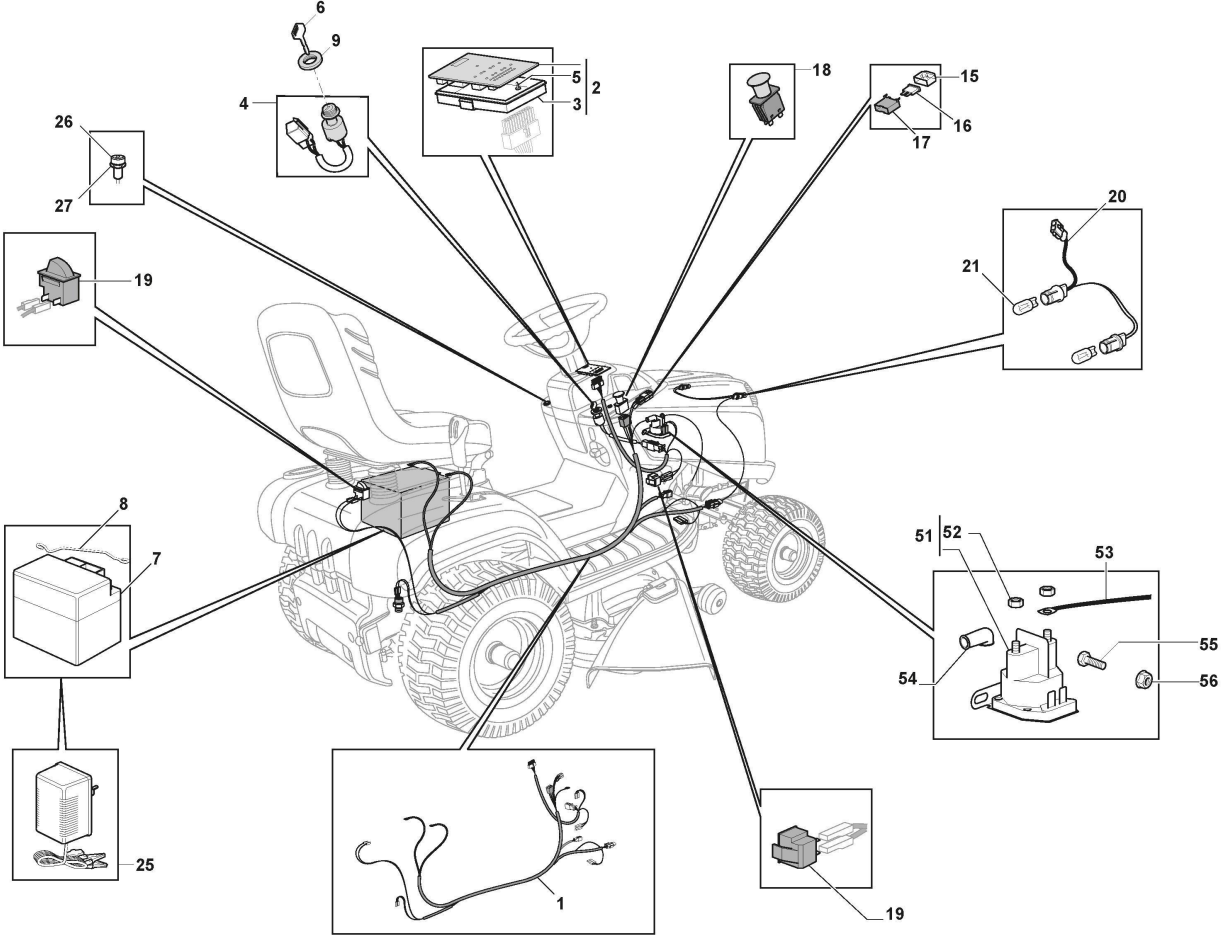

Parties Electriques

Réf. N°	Q.té :	Code article	Description	Articles	De	Jusqu'à
1	1	182040196/0	Ens. Cablages	For Hydro Models		To
1	1	182040196/1	Ens. Cablages	For Hydro Models	From	31-August-2016
2	1	382722443/0	Carte Electronique			To
2	1	382722443/1	Carte Electronique	"LS" marked	From	31-August-2015
3	1	325600080/0	Protection De Carte			To
3	1	325600090/1	Protection De Carte		From	31-August-2015
4	1	118450075/1	Interrupteur Demarrage			
5	1	112735105/0	Vis			
6	1	118210023/0	Clef A Demarrage			
7	1	118120002/1	Batterie			To
7	1	118120007/0	Batterie		From	01-September-2016
8	1	125430265/1	Ressort			
9	1	118400863/0	Manchon Expansible			
15	2	133215000/0	Couvercle			
16	1	133340036/0	Fusible 25 A			
16	1	133340040/0	Fusible 10 A			
17	2	133500007/0	Tableau De Fusible			
18	1	118450073/0	Interrupteur Embrajage	Yellow		
18	1	118450074/0	Interrupteur Embrajage	Red		
19	2	119410613/0	Microinterrupteur			
20	1	182040186/0	Cables	for Lamp Version		
21	2	118459100/0	Ampoule De Phares			
25	1	182180090/0	Chargeur De Batteries 12V 1A - CE Plugg	CE Plug		
25	1	182180091/0	Chargeur De Batteries 12V 1A - UK Plugg	BS Plug		
26	1	325605003/0	Bouton D'Entrée Inverse			
27	1	325256250/0	Embout			
51	1	118736111/0	Relais D'Allumage			To
51	1	118736112/0	Solenoid		From	31-August-2015
52	2	112360352/0	Ecrou			To
52	2	112361005/0	Ecrou		From	31-August-2015
53	1	125065002/0	Cable			
54	1	118564864/1	Capuchon			
55	1	112790781/0	Vis			
56	2	112154510/0	Ecrou