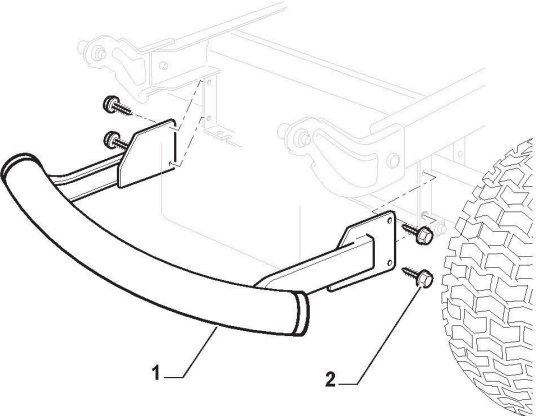

Accessoires Sur Demande

Réf. N°	Q.té :	Code article	Description	Articles	De	Jusqu'à
1	1	382869038/0	Protection Silencieux			
2	4	125943008/0	Vis			
5	2	382650211/0	Renforcement			
6	1	382033111/0	Tige			
7	2	112155000/0	Ecrou			
8	1	125510021/1	Pivot			
9	1	124487999/0	Goupille			
10	2	112815205/0	Vis			
11	1	325140107/0	Deflecteur			
12	2	325785473/0	Pivot			
13	2	125580040/0	Bondon	for fixing with Pin		
14	2	118737221/0	Plate	for fixing with Pin		
15	2	112292102/0	Ecrou			
16	2	112604899/0	Fixateur A Couronne			
17	2	125580041/0	Bondon	for fixing with Standard Screw		
18	2	112437507/0	Plaquette	for fixing with Standard Screw