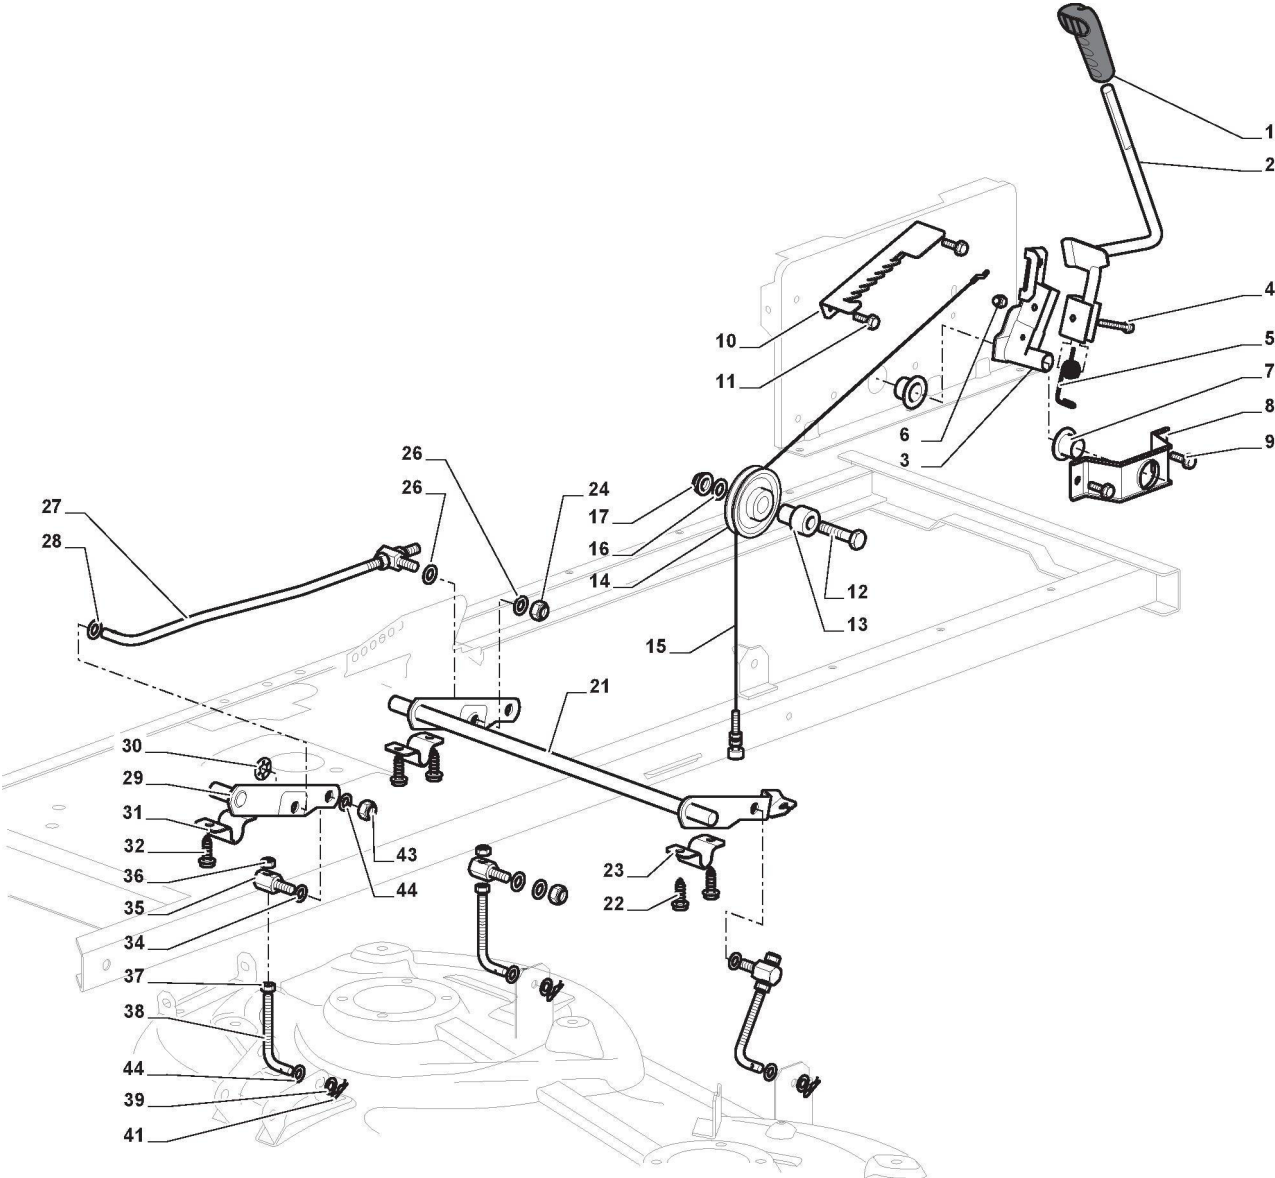

Soulevement Plateau De Coupe

Réf. N°	Q.té :	Code article	Description	Articles	De	Jusqu'à
1	1	325394533/0	Poignée			
2	1	382318229/0	Levier			
3	1	382318231/0	Axe			
4	1	112674700/0	Vis			
5	1	125430261/0	Ressort			
6	1	112154510/0	Ecrou			
7	2	325038006/0	Douille			
8	1	325785297/0	Support			
9	2	125943009/0	Vis			
10	1	325735515/0	Secteur Direction			
11	2	125943009/0	Vis			
12	1	112793701/0	Vis			
13	1	125040636/0	Douille			
14	1	125601579/0	Poulie			
15	1	382004620/0	Fil			
16	1	112523060/0	Rondelle			
17	1	112293201/0	Ecrou			
21	1	382318239/0	Axe			
22	4	112735599/0	Vis			
23	2	325547231/0	Plaquette			
24	1	112155000/0	Ecrou			
26	2	325670011/0	Rondelle Antifriction			
27	1	382000569/0	Tige De Connexion			To
27	1	382000569/1	Tige De Connexion	for the replacement check Service Bulletin RO_043	From 01-Septem	31-August- 2011
28	1	112521350/0	Rondelle			
29	1	382318237/0	Axe			
30	1	112604899/0	Fixateur A Couronne			
31	1	325547231/0	Plaquette			
32	2	112735599/0	Vis			
34	3	325670008/1	Rondelle			
35	3	125510107/1	Pivot			
36	3	112156602/0	Ecrou			
37	3	112295200/0	Ecrou			
38	3	125840012/0	Tirant			
39	3	112523060/0	Rondelle			
41	3	124487998/0	Goupille			
43	3	112156602/0	Ecrou			
44	6	325670008/1	Rondelle