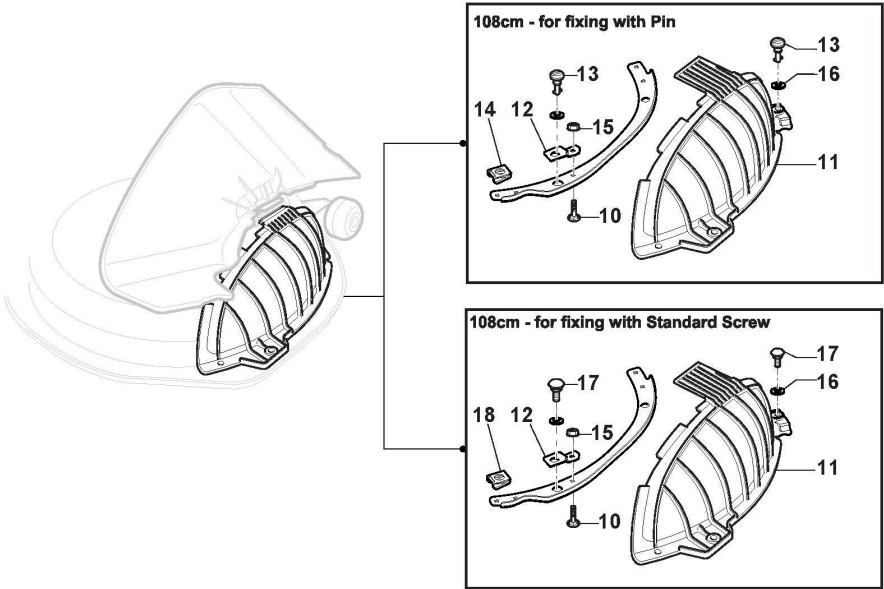

Accessoires Sur Demande

Réf. N°	Q.té :	Code article	Description	Articles	De	Jusqu'à
1	1	382869038/0	Protection Silencieux			
2	4	125943008/0	Vis			
5	2	382650211/0	Renforcement			
6	1	382033111/0	Tige			
7	2	112155000/0	Ecrou			
8	1	125510021/1	Pivot			
9	1	124487999/0	Goupille			
10	2	112815205/0	Vis			
11	1	325140107/0	Deflecteur			
12	2	325785473/0	Pivot			
13	2	125580040/0	Bondon	for fixing with Pin		
14	2	118737221/0	Plate	for fixing with Pin		
15	2	112292102/0	Ecrou			
16	2	112604899/0	Fixateur A Couronne			
17	2	125580041/0	Bondon	for fixing with Standard Screw		
18	2	112437507/0	Plaquette	for fixing with Standard Screw