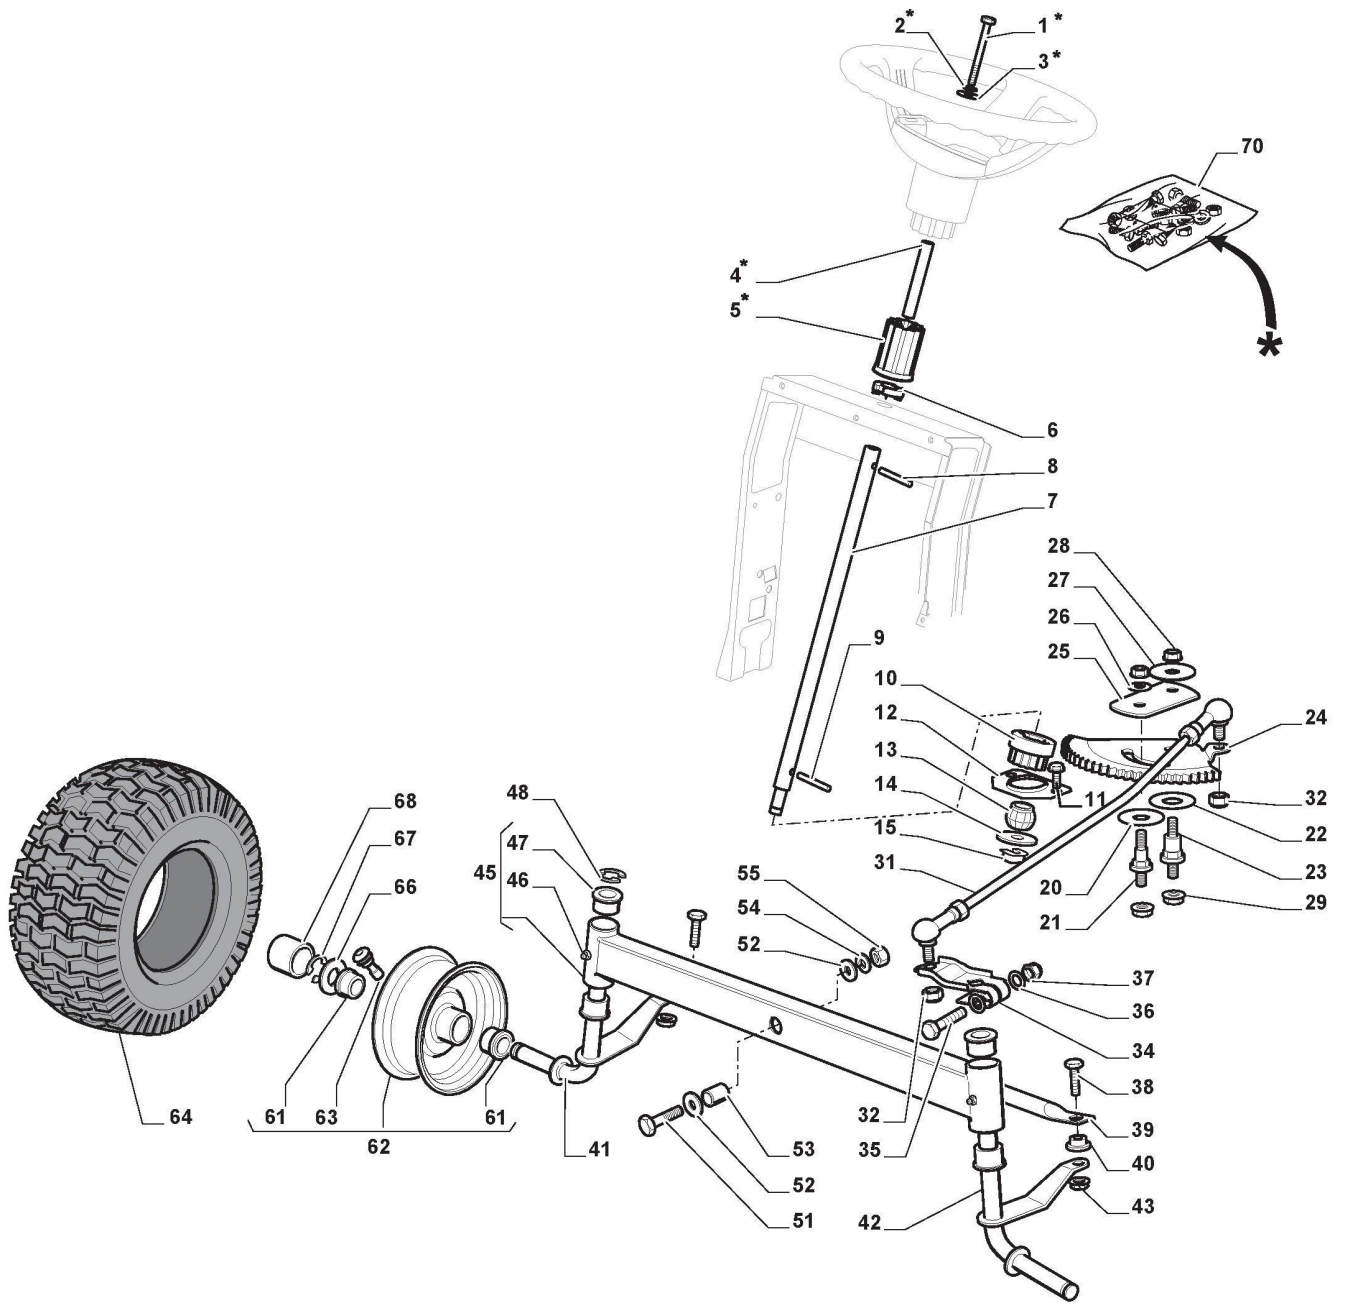

Chassis

Réf. N°	Q.té :	Code article	Description	Articles	De	Jusqu'à
1	1	124487998/0	Goupille			
2	2	125510079/1	Pivot			To S/N 19DA3RON
2	2	125510169/0	Pivot		From S/N 19DA3RON 003315	To 20EA3RON
3	2	112154210/0	Ecrou			
3	2	112155000/0	Ecrou		From 01-Septem ber-2013	
4	2	112735599/0	Vis			
5	1	325547225/0	Plaquette Droit			
6	1	325547227/0	Plaquette Gauche			
11	1	382785169/1	Support Tube De Direction			
12	4	125943009/0	Vis			
13	1	325785331/1	Support Siege Droit			
14	1	325785333/1	Support Siege Gauche			
15	6	125943009/0	Vis			
16	1	382785197/0	Support Marchepied	For Hydrostatic Models		
17	2	125943009/0	Vis			
18	2	125943009/0	Vis			
19	2	112728686/0	Vis			
20	1	325500041/1	Marchepied Droit			
21	1	325500043/1	Marchepied Gauche			
22	2	112735599/0	Vis			
25	2	112293201/0	Ecrou			
26	1	325820109/0	Support Siege			
26	1	325820109/1	Support Siege			
27	2	125160048/0	Entretoise			
28	2	125430263/0	Ressort			
29	1	325785379/0	Support			To 20EA3RON
29	1	325785379/1	Support		From 01-Septem ber-2013	
30	1	325820111/1	Switch Comand Cross			
31	2	125430264/0	Ressort			
32	2	112521350/0	Rondelle			
33	2	112691400/0	Vis			
34	2	325122002/0	Protecteur			
35	1	382547061/0	Plaquette			
36	2	122524970/2	Pivot			To 20EA3RON
36	2	122524970/3	Goupille		From 01-Septem ber-2014	To S/N 20EA3RON
37	1	382820151/0	Support Siege		From S/N 20EA3RON 000612	
37	1	382820151/1	Support Siege			
38	2	112155010/0	Ecrou			
39	2	118203854/0	Capot			
40	4	125943009/0	Vis			

Barre De Direction

Réf. N°	Q.té :	Code article	Description	Articles	De	Jusqu'à
62	2	182000598/0	Bandage Roue			
63	2	125950000/0	Vanne			
64	2	125590019/0	Pneu 15x6.00-6 P512 WANDA	For other ST Brand	From 01-September-2016	To
64	2	127590066/0	Pneu 15x6.00-6 WANDA	For other ST Brand		To
66	2	125670005/1	Rondelle			To
66	2	125670005/2	Rondelle		From	31-August-2014
67	2	112001010/0	Anneau Benzing			
68	2	322110233/0	Couvre Moyeu			
70	1	382180124/0	Dotation Visserie			