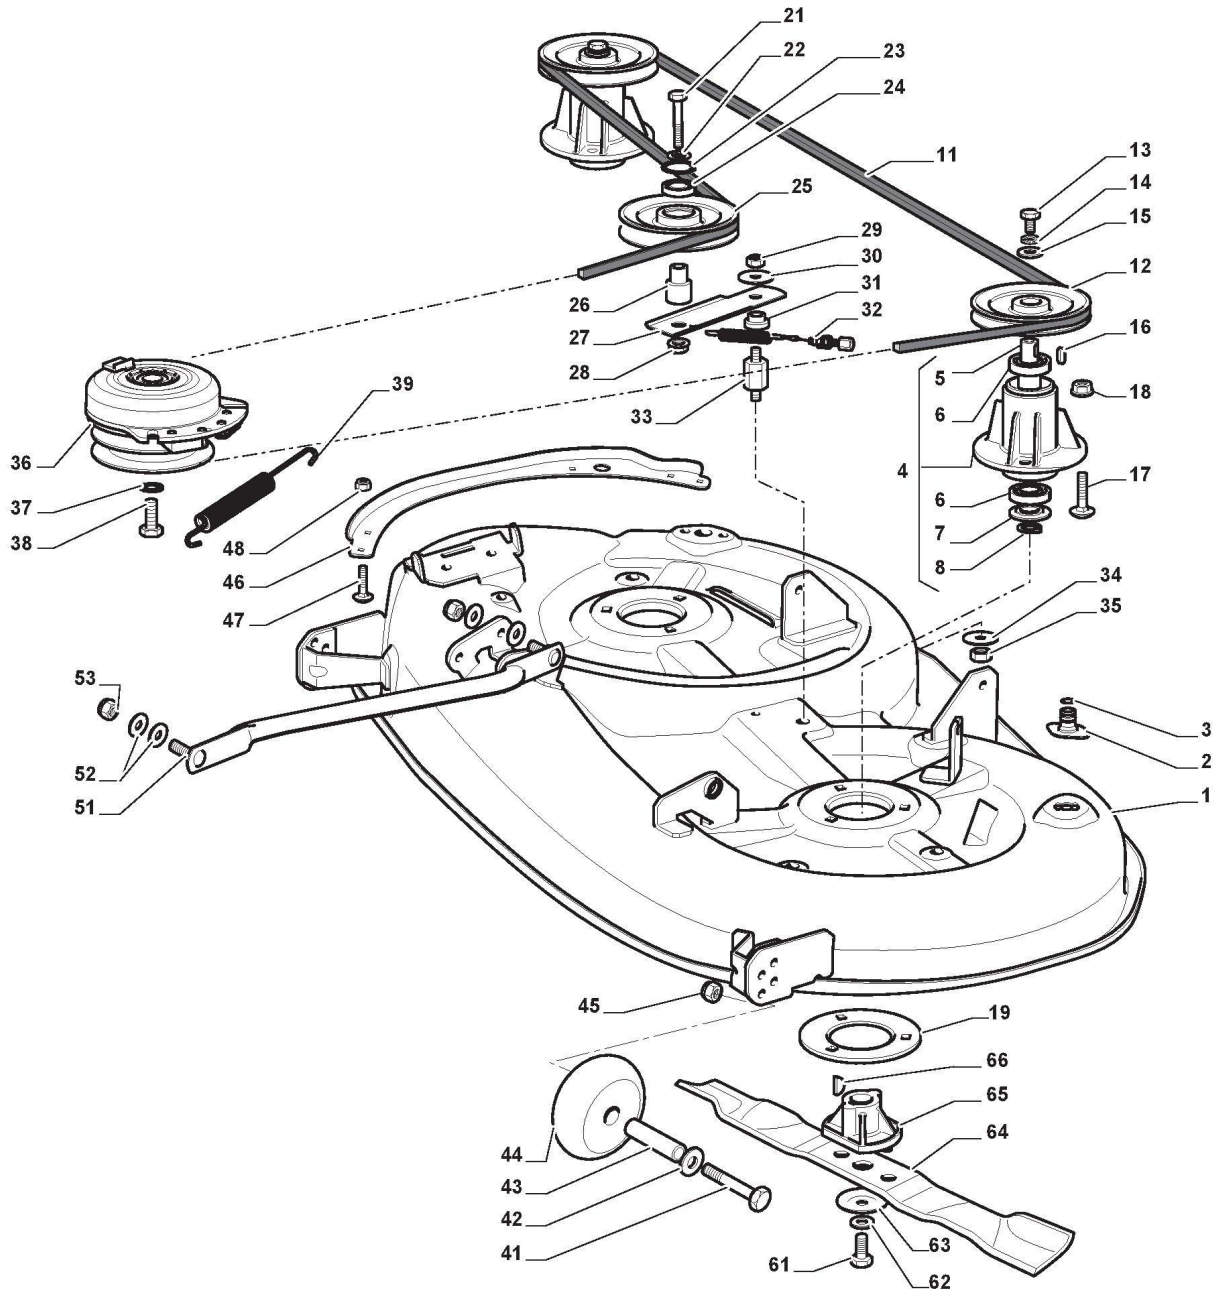

Plateau De Coupe avec Embrayage Electromagnétique

Plateau De Coupe avec Embrayage Electromagnétique

Réf. N°	Q.té :	Code article	Description	Articles	De	Jusqu'à
1	1	382565069/0	Plateau De Coupe Noir			To
1	1	382565069/2	Plateau De Coupe Noir		From	31-August-2014
2	2	325033086/0	Raccord Tuyau D'Eau			
3	2	119035000/0	Joint Or			
4	2	382207204/0	Ensemble Bride			To
4	2	382207204/1	Ensemble Bride		From	31-August-2015
5	2	125020804/0	Arbre			
6	4	119216040/0	Roulement		From	To
6	4	119216047/0	Roulement			To
7	2	325160501/0	Protege-Poussiere			31-August-2014
8	2	112609260/0	Seeger			
11	1	135061506/0	Courroie			
12	2	125601571/0	Poulie			
13	2	112793102/0	Vis			
14	2	112540260/0	Rondelle			
15	2	125670007/0	Rondelle			
16	2	112139480/0	Clavette			
17	6	112818700/0	Vis			
18	6	112154210/0	Ecrou			
19	2	325160505/0	Disque			
21	1	112691800/0	Vis			
22	1	112524010/0	Rondelle			
23	1	112610800/0	Anneau Ressort			
24	1	119216041/0	Roulement		From	To
24	1	119216048/0	Roulement			To
25	1	125601586/0	Poulie			31-August-2014
26	1	125160056/0	Entretoise			
27	1	325318255/0	Levier			
28	1	112293201/0	Ecrou			
29	1	112155020/0	Ecrou			
30	1	125670022/0	Rondelle			
31	1	125040635/0	Douille			
32	1	382004619/0	Fil			
33	1	125160057/0	Entretoise			To
33	1	125160057/1	Entretoise		From	
34	1	112523080/0	Rondelle		01-September-2014	
35	1	112156602/0	Ecrou			
36	1	118399062/0	Friction			
37	1	112543000/0	Rondelle			
38	1	112737320/0	Vis			
39	1	122430216/0	Rondelle De Tension			To
39	1	122430216/1	Ressort		From	31-August-2010
39	1	125430277/0	Ressort		From	
41	2	112692050/0	Vis		01-September-2011	
42	2	112523060/0	Rondelle			
43	2	125510072/0	Pivot			
44	2	182700001/0	Roulettes Antiscalp			
45	2	112293201/0	Ecrou