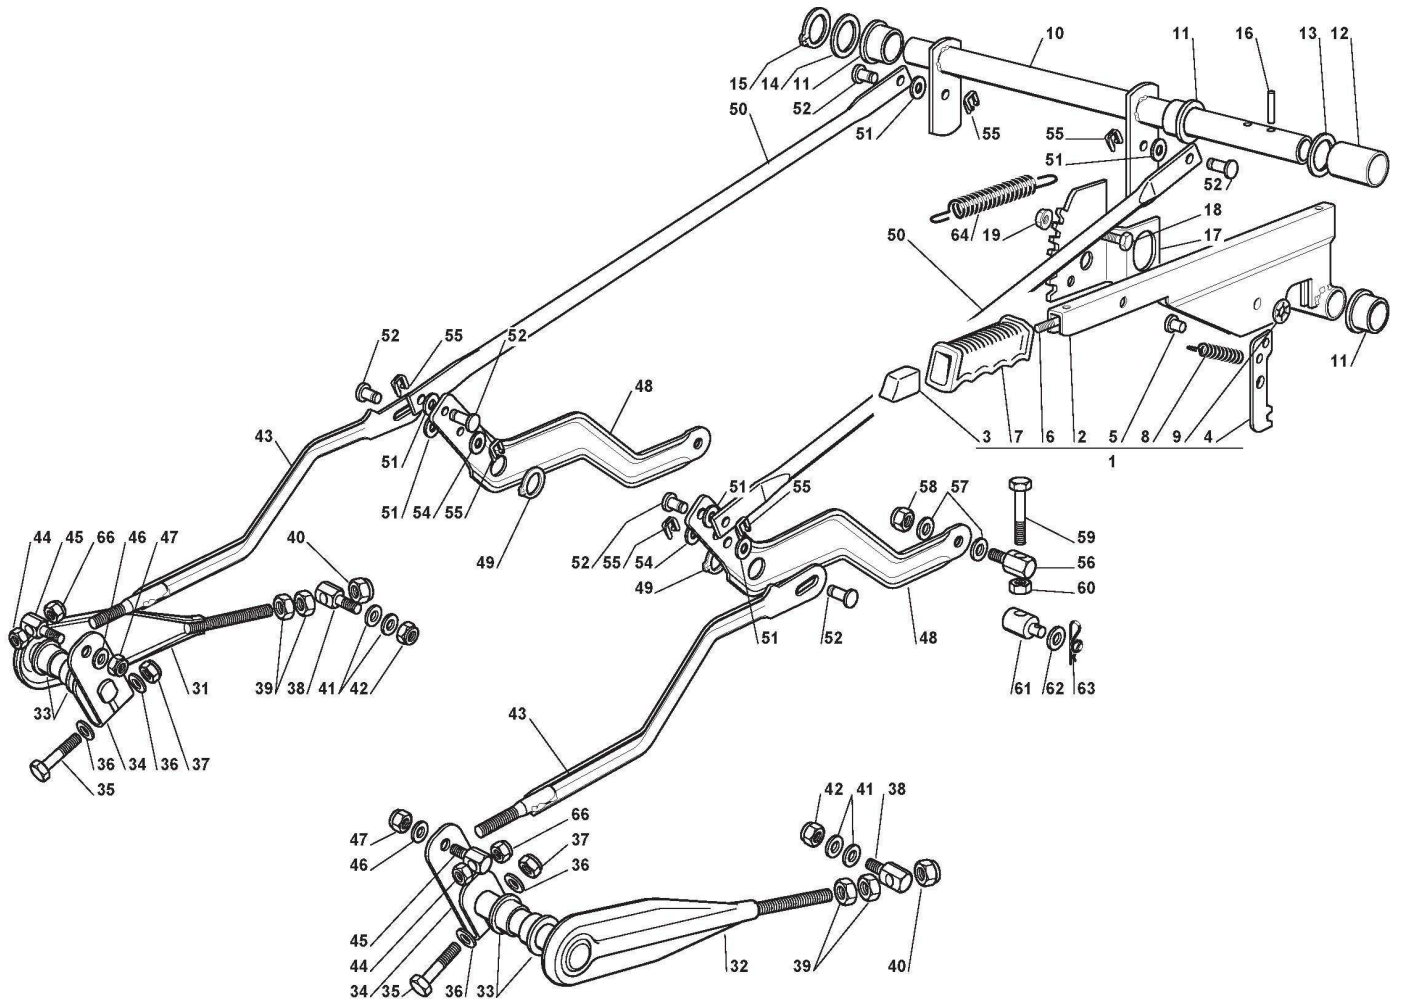

Soulevement Plateau De Coupe

Réf. N°	Q.té :	Code article	Description	Articles	De	Jusqu'à
55	6	112436050/0	Plaquette			
56	2	125510056/0	Pivot			
57	4	325670008/1	Rondelle			
58	2	112156602/0	Ecrou			
59	2	112794980/0	Vis			
60	2	112295200/0	Ecrou			
61	2	125510070/0	Pivot			
62	2	112523090/0	Rondelle			
63	2	124487998/0	Goupille			
64	1	125430218/0	Ressort			
66	2	112293200/0	Ecrou