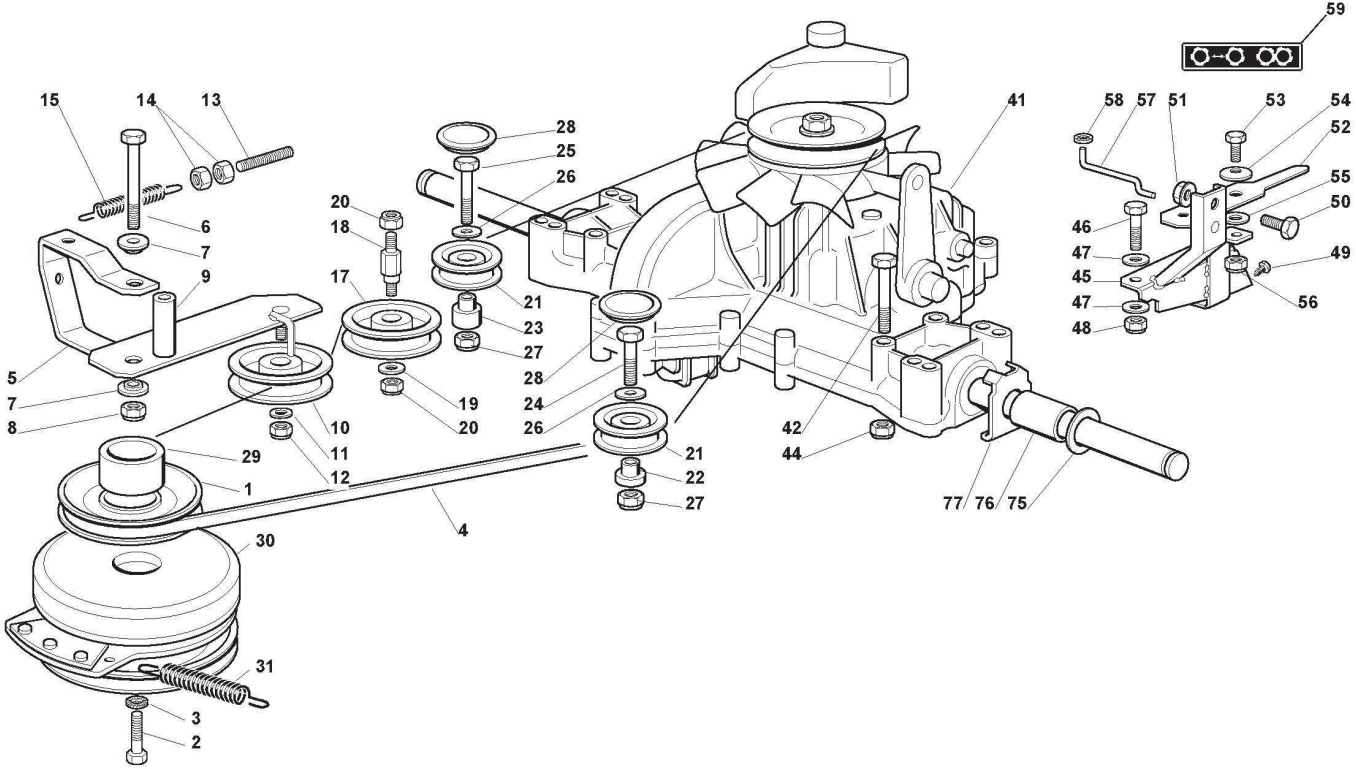

Transmission TT avec Embrayage Electromagnétique

Réf. N°	Q.té :	Code article	Description	Articles	De	Jusqu'à
1	1	125601566/0	Poulie			
2	1	112737320/0	Vis			
3	1	112543000/0	Rondelle			
4	1	135062001/0	Courroie Trapézoïdale	To 31-August-2014		
4	1	135062020/1	Courroie Trapézoïdale	From 01-September-2014		
5	1	382318165/1	Levier			
6	1	112692000/0	Vis			
7	2	125038002/1	Douille			
8	1	112155000/0	Ecrou			
9	1	125160027/0	Entretoise			
10	1	125601554/0	Poulie			
11	1	112523060/0	Rondelle			
12	1	112155000/0	Ecrou			
13	1	125840010/1	Tirant			
14	2	112293200/0	Ecrou			
15	1	125430219/0	Ressort			
17	1	125601555/0	Poulie	To 31-August-2013		
17	1	325601599/0	Poulie	From 01-September-2013		
18	1	125510036/1	Pivot			
18	1	125510036/2	Pivot	From 01-September-2012 To 31-August-2014		
18	1	125510139/0	Pivot	From 01-September-2014		
19	1	112523060/0	Rondelle			
20	2	112155000/0	Ecrou			
21	2	325601570/1	Poulie			
22	1	125160030/1	Entretoise Gauche	To 31-August-2010		
22	1	125160030/2	Entretoise Gauche	From 01-September-2010		
23	1	125160024/2	Entretoise			
24	1	112691115/0	Vis			
25	1	112691400/0	Vis			
26	2	112523060/0	Rondelle			
27	2	112155000/0	Ecrou			
28	2	125109521/1	Couvercle			
29	1	125160021/0	Entretoise			
30	1	118399060/0	Electromagnetic Clutch	To 31-August-2007		
30	1	118399062/0	Friction	From 01-September-2007		
31	1	125430210/0	Ressort Frein	To 31-August-2010		
31	1	125430210/1	Ressort Frein	From 01-September-2010		
41	1	118400950/1	Axe Arriere Tuff Torq K46F			
42	4	112691800/0	Vis			
44	4	112154210/0	Ecrou			
45	1	382785109/0	Support			
46	1	112691200/0	Vis			
47	2	112521350/0	Rondelle			
48	1	112155000/0	Ecrou			
49	2	112735120/0	Vis			
50	1	112792611/0	Vis			
51	1	112293201/0	Ecrou			
52	1	325318157/0	Levier