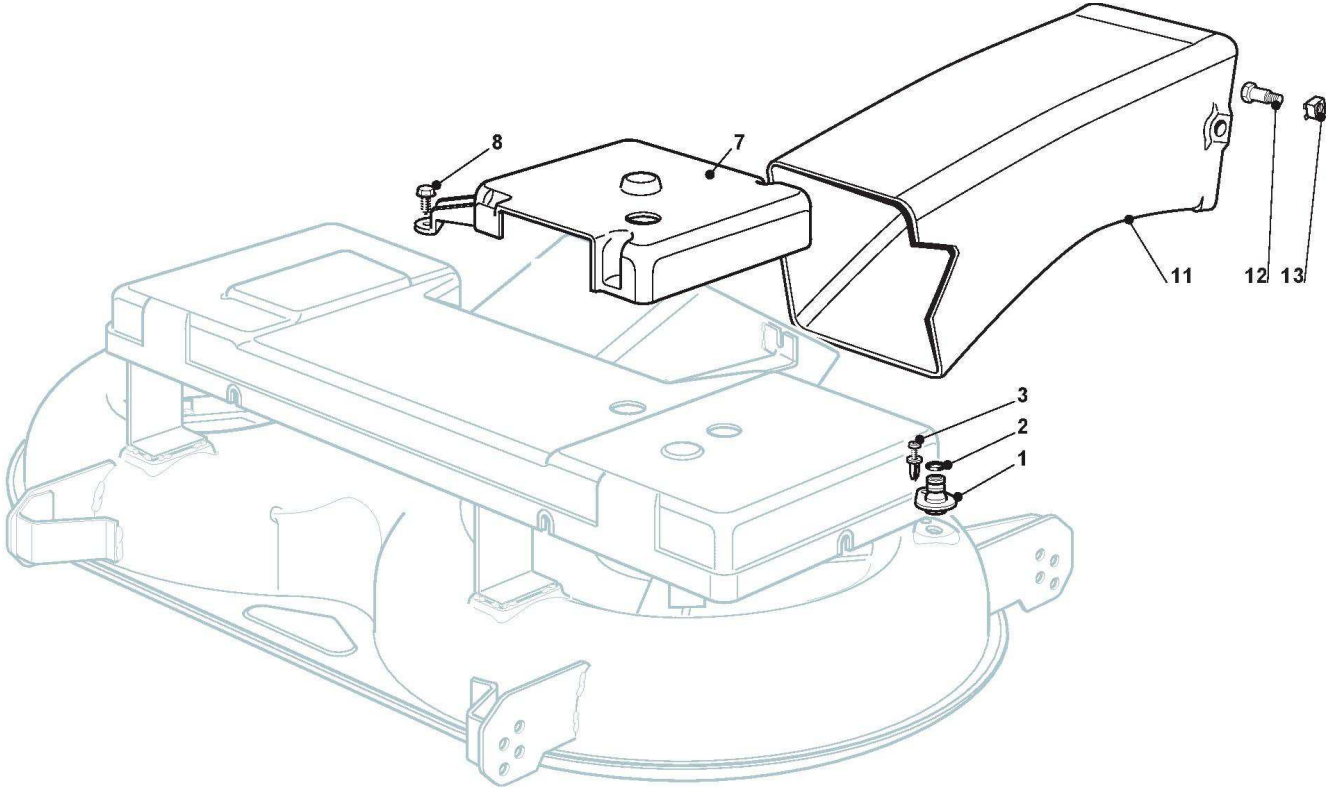

Embrayage des Lames

Réf. N°	Q.té :	Code article	Description	Articles	De	Jusqu'à
91	1	182004608/0	Fil			

Plateau De Coupe

Réf. N°	Q.té :	Code article	Description	Articles	De	Jusqu'à
1	1	382565025/0	Ens. Plateau De Coupe			
2	2	125033060/0	Attaque Lavage Plateau De Coupe			
3	2	119035000/0	Joint Or			
4	2	112500030/0	Rivet			
8	1	382207200/1	Ensamble Bride			
9	1	382207201/2	Flange Arbre Lame Secondaire			
10	1	125020800/1	Arbre Lame Principal			
11	1	125020801/2	Arbre Lame Secondaire			
12	2	125207200/0	Support Arbre Lame			
13	4	119216032/0	Roulement			
14	2	325160501/0	Protege-Poussiere			
15	2	112609260/0	Seeger			
16	6	112818700/0	Vis			
17	6	112154210/0	Ecrou			
18	2	125463200/0	Moyeu Lame			
19	2	112139100/0	Languette			
20	1	182004348/0	Lame Droit Mulching, Aillettee			
21	1	182004347/0	Lame Gauche Mulching, Aillettee			
22	2	122160400/0	Disque Elastique			
23	2	112523080/0	Rondelle			
24	1	112735694/0	Vis			
25	1	112735695/1	Vis			
26	4	182700001/0	Roulettes Antiscalp	From 01-September-2006		
26	4	182700002/0	Roulettes Antiscalp Ø 80			
27	4	125510072/0	Pivot			
28	4	112692050/0	Vis			
29	4	112523060/0	Rondelle			
30	4	112293201/0	Ecrou			
41	1	182004341/1	Lame Droit, Aillettee			
42	1	182004340/1	Lame Gauche, Aillettee			