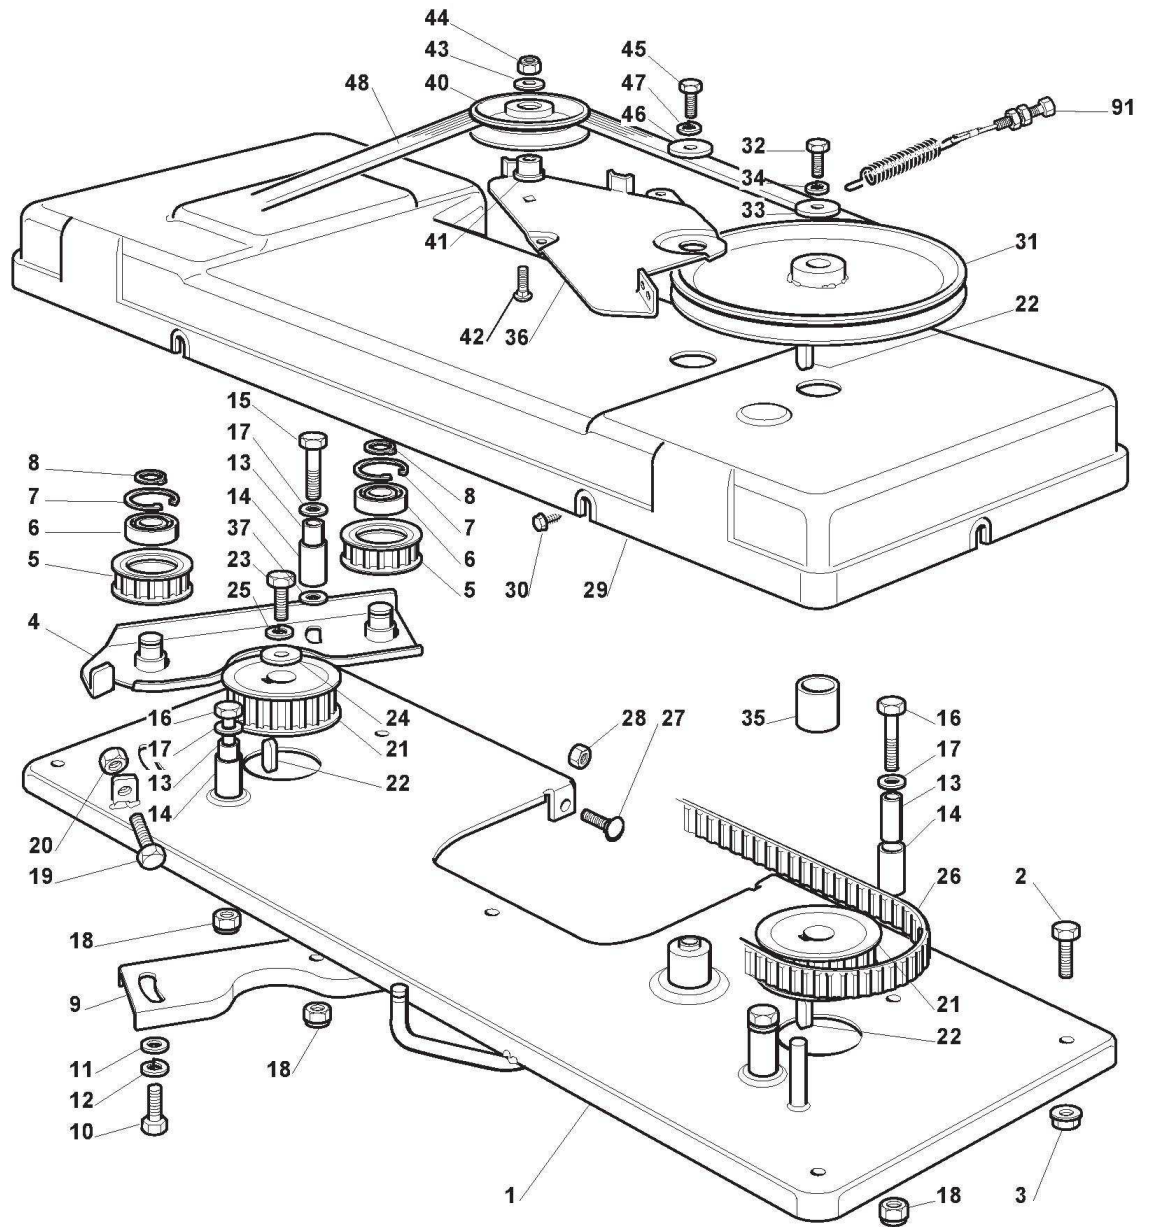

Embrayage des Lames

Réf. N°	Q.té :	Code article	Description	Articles	De	Jusqu'à
1	1	382547003/2	Plaque Transmission			
2	4	112792611/0	Vis			
3	4	112293201/0	Ecrou			
4	1	382785084/1	Support			
5	2	125601559/1	Poulie			
6	2	119216033/1	Roulement			
7	2	112610800/0	Anneau Ressort			
8	2	112609200/0	Seeger			
9	1	325650037/0	Reinforcement Poulie			
10	2	112793102/0	Vis			
11	2	112521350/0	Rondelle			
12	2	112583500/0	Grower			
13	4	125160003/0	Entretoise			
14	4	125038000/0	Douille			
15	1	112691700/0	Vis			
16	3	112691200/0	Vis			
17	4	112521350/0	Rondelle			
18	4	112155000/0	Ecrou			
19	1	112793900/0	Vis			
20	1	112293200/0	Ecrou			
21	2	125601560/0	Poulie			
22	3	112139480/0	Clavette			
23	1	112793102/0	Vis			
24	1	125670007/0	Rondelle			
25	1	112583500/0	Grower			
26	1	135065600/0	Courroie			
27	3	112815200/0	Vis			
28	3	112292102/0	Ecrou			
29	1	325060128/0	Carter			
30	6	112735110/0	Vis			
31	1	125601550/0	Poulie			
32	1	112793102/0	Vis			
33	1	125670007/0	Rondelle			
34	1	112583500/0	Grower			
35	1	125160002/0	Entretoise			
36	1	325318115/1	Levier			
37	1	112523060/0	Rondelle			
40	1	125601555/0	Poulie			
41	1	125160007/0	Entretoise	To 31-August-2010		
41	1	125160007/1	Entretoise	From 01-September-2010		
42	1	112818900/0	Vis			
43	1	112523060/0	Rondelle			
44	1	112155000/0	Ecrou			
45	1	112793102/0	Vis			
46	1	112523070/0	Rondelle			
47	1	112583500/0	Grower			
48	1	135062811/0	Courroie	V-Belt		
48	1	135062813/0	Courroie	Kevlar