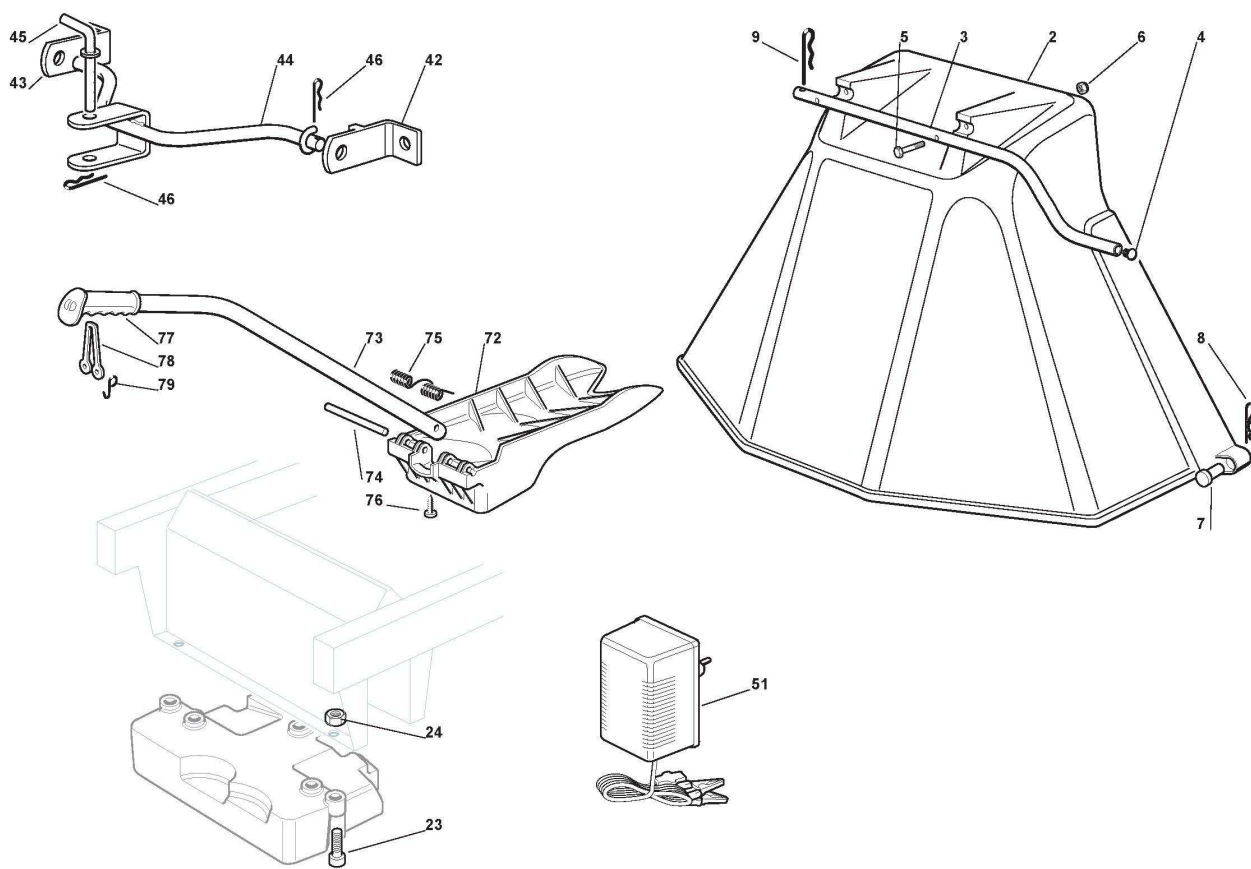

Accessoires Sur Demande

Réf. N°	Q.té :	Code article	Description	Articles	De	Jusqu'à
2	1	382400003/0	Protection Sortie	To 31-August-2003		
2	1	382400003/1	Protection Sortie	From 01-September-2006		
3	1	325869043/0	Support Arriere			
4	2	118566112/0	Bouchon Tube Guidon			
5	2	112689515/0	Vis			
6	2	112154510/0	Ecrou			
7	2	125510022/0	Pivot	To 31-August-2012		
7	1	125510022/1	Pivot	From 01-September-2012		
8	2	124487998/0	Goupille			
9	1	124487999/0	Goupille			
23	3	112760520/0	Vis			
24	3	112155000/0	Ecrou			
42	1	382735502/0	Etrier			
43	1	325774213/0	Etrier			
44	1	382033105/1	Tige	To 31-August-2014		
44	1	382033115/0	Barre De Trainage	From 01-September-2014		
45	1	125510021/1	Pivot			
46	2	124487999/0	Goupille			
51	1	182180050/0	Chargeur De Batteries	CE Plug;From 01-September-2009		
51	1	182180090/0	Chargeur De Batteries 12V 1A - CE Plugg	CE Plug;To 31-August-2009		
72	1	325140097/0	Deflecteur			
73	1	325394005/0	Guidon			
74	1	125510077/0	Pivot			
75	1	125430245/0	Ressort			
76	1	112735405/0	Vis			
77	1	325280000/1	Branche			
78	1	125840011/0	Tirant Elastique	To 31-August-2003		
78	1	125840011/1	Tirant	From 01-September-2003		
79	2	125253004/0	Crochet Fixage Kit Mulching