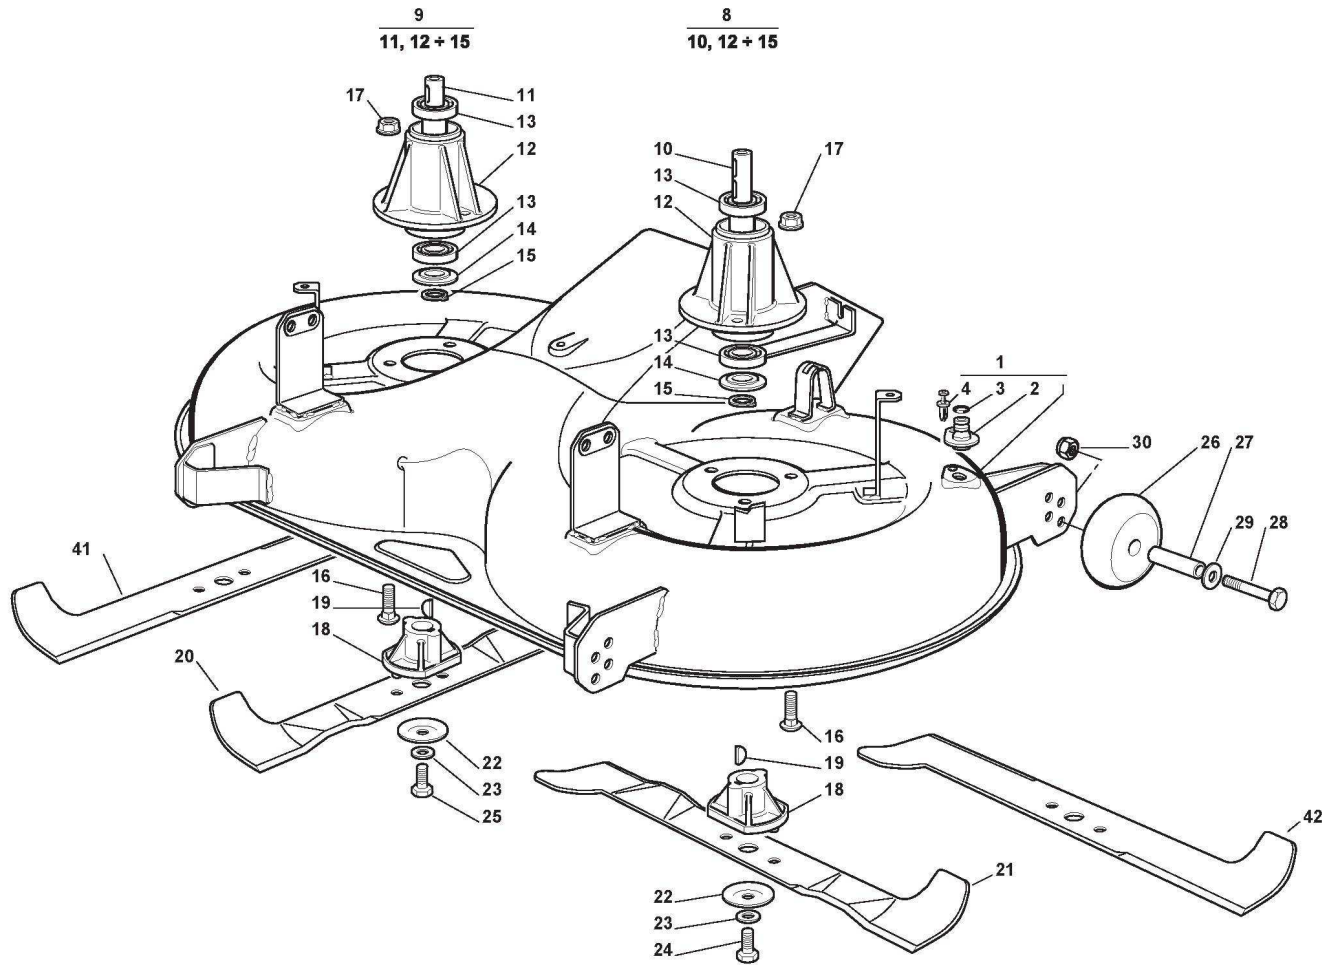

Plateau De Coupe

Réf. N°	Q.té :	Code article	Description	Articles	De	Jusqu'à
1	1	382565025/0	Ens. Plateau De Coupe			
2	2	125033060/0	Attaque Lavage Plateau De Coupe			
3	2	119035000/0	Joint Or			
4	2	112500030/0	Rivet			
8	1	382207200/1	Ensamble Bride			
9	1	382207201/2	Flange Arbre Lame Secondaire			
10	1	125020800/1	Arbre Lame Principal			
11	1	125020801/2	Arbre Lame Secondaire			
12	2	125207200/0	Support Arbre Lame			
13	4	119216032/0	Roulement			
14	2	325160501/0	Protege-Poussiere			
15	2	112609260/0	Seeger			
16	6	112818700/0	Vis			
17	6	112154210/0	Ecrou			
18	2	125463200/0	Moyeu Lame			
19	2	112139100/0	Languette			
20	1	182004348/0	Lame Droit Mulching, Aillettee			
21	1	182004347/0	Lame Gauche Mulching, Aillettee			
22	2	122160400/0	Disque Elastique			
23	2	112523080/0	Rondelle			
24	1	112735694/0	Vis			
25	1	112735695/1	Vis			
26	4	182700001/0	Roulettes Antiscalp	From 01-September-2006		
26	4	182700002/0	Roulettes Antiscalp Ø 80			
27	4	125510072/0	Pivot			
28	4	112692050/0	Vis			
29	4	112523060/0	Rondelle			
30	4	112293201/0	Ecrou			
41	1	182004341/1	Lame Droit, Aillettee			
42	1	182004340/1	Lame Gauche, Aillettee