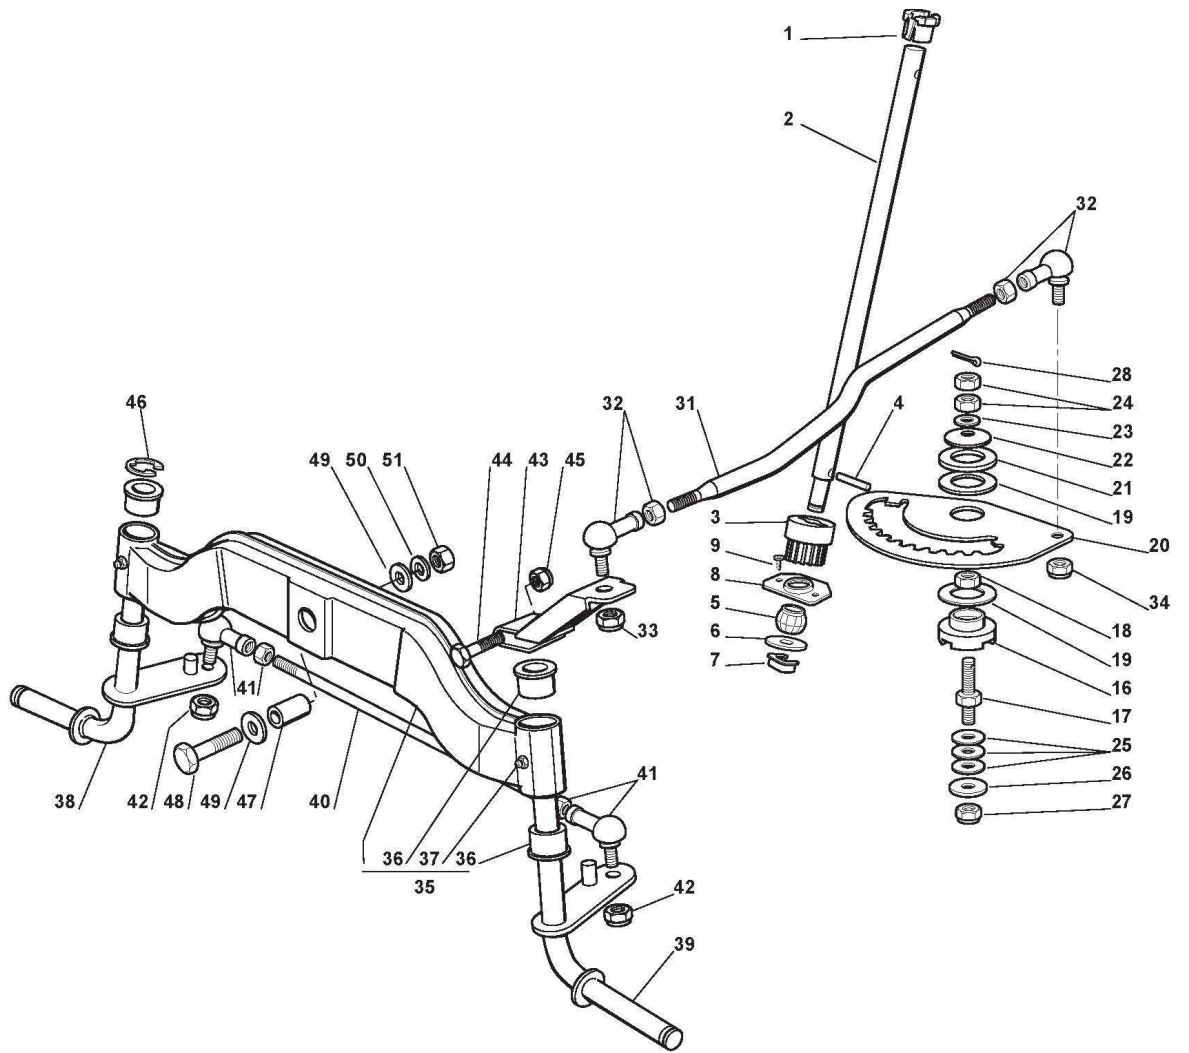

Chassis

Réf. N°	Q.té :	Code article	Description	Articles	De	Jusqu'à
83	2	122524970/1	Pivot	To 31-August-2002		
83	2	122524970/2	Pivot	From 01-September-2002		
84	2	112155010/0	Ecrou			
85	1	325785147/0	Support Siege			
86	1	325318109/0	Levier D'Arret			
87	1	125510000/0	Pivot			
88	1	125430202/0	Ressort			
89	2	112604897/0	Disque Elastique			
90	1	125430223/1	Ressort	To 31-August-2003		
90	1	125430223/2	Ressort	From 01-September-2003		
91	1	112789000/0	Vis			
92	1	112154330/0	Ecrou			
93	1	325060033/0	Came Interrupteur Siege			
94	2	112815050/0	Vis			
95	4	112521320/0	Rondelle			
96	2	112154330/0	Ecrou			
97	1	325755025/1	Equerre-Support			
98	2	112735110/0	Vis			
99	2	112437502/0	Plaquette			
100	1	325430255/0	Ressort			

Carrosserie

Réf. N°	Q.té :	Code article	Description	Articles	De	Jusqu'à
102	2	118737860/0	Bouchon			
103	4	112734995/0	Vis			
104	2	325547159/1	Plaquette			
105	4	112731580/0	Vis			
106	1	325774301/1	Support Capot			
107	5	112735403/0	Vis			