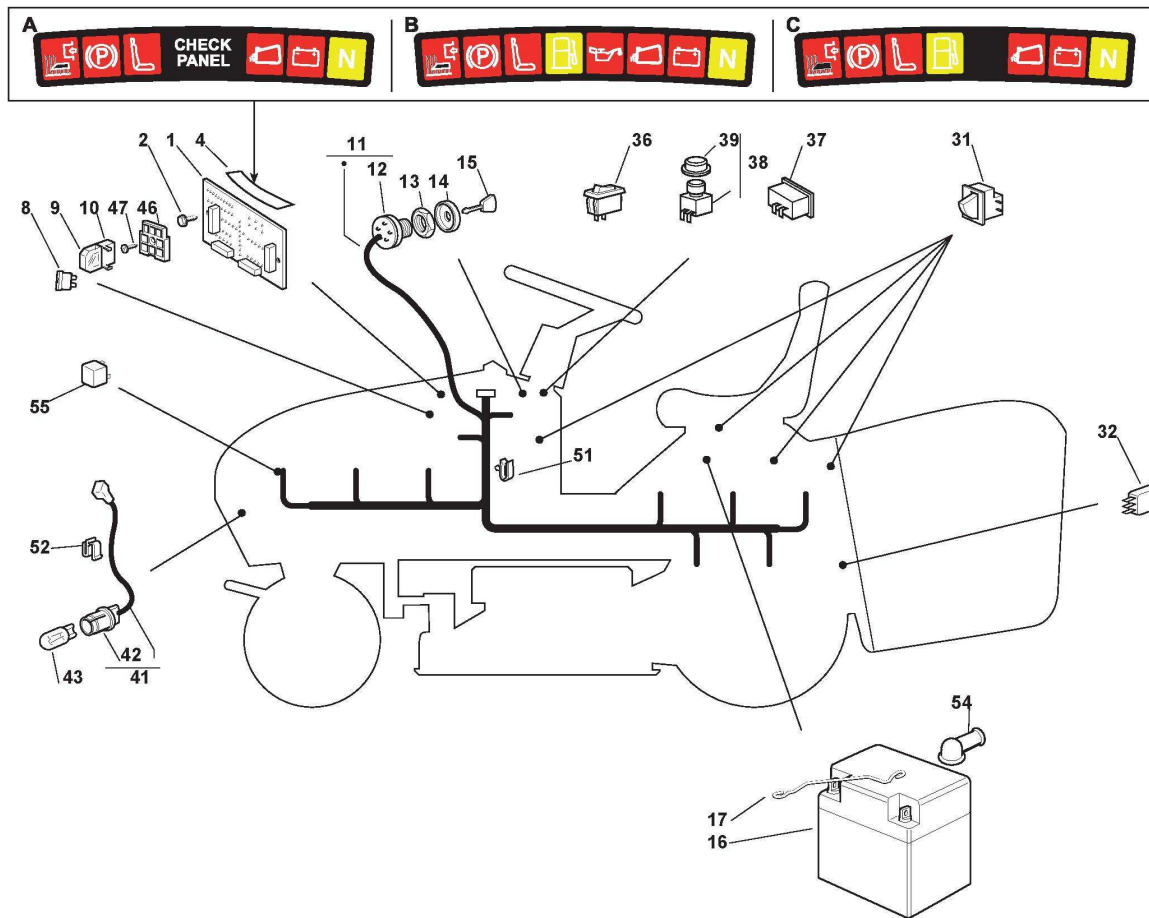

Parties Electriques

Réf. N°	Q.té :	Code article	Description	Articles	De	Jusqu'à
1	1	125722413/1	Carte Electronique	To 31-August-2014		
1	1	125722441/0	Carte Electronique	From 01-September-2014		
2	3	112735105/0	Vis			
4	1	125420004/0	Panneau De Controle (A)	To 31-August-2017		
8	1	133340036/0	Fusible 25 A			
8	1	133340040/0	Fusible 10 A			
9	2	133215000/0	Couvercle			
10	2	133500007/0	Tableau De Fusible			
11	1	182040137/0	Ens. Cablages	To 31-August-2013;To S/N 381809		
11	1	182040193/0	Ens. Cablages	From 28-July-2014 To 23-October-2014		
11	1	182040206/0	Ens. Cablages - ISO	From 01-September-2014 To 31-August-2015;from S/N 381877		
11	1	182040206/1	Ens. Cablages - ISO	From 01-September-2015 To 31-August-2016		
11	1	182040206/2	Ens. Cablages - ISO	From 01-September-2016		
12	1	118450065/1	Interrupteur Demarrage			
13	1	118400861/0	Embout			
14	1	118565351/0	Protection Embout			
15	1	118210016/1	Clef A Demarrage			
16	1	118120002/1	Batterie			
17	1	125430230/0	Ressort			
31	3	119410613/0	Microinterrupteur			
32	1	119410605/1	Microinterrupteur			
36	1	118450060/1	Interrupteur Phares	To 31-August-2016		
36	1	118450060/1LC	Interrupteur Phares	From 01-September-2016 To 26-June-2019		
37	1	118230000/0	Hour Counter Hobbs Type 82001	To 31-August-2013		
37	1	9400-0384-01	Hour Counter	From 01-September-2013		
38	1	118450067/0	Interrupteur			
39	1	118203852/0	Capot			
41	1	182040073/0	Câble de phare	for LAMP Version		
42	2	133500030/0	Douille De Lampe			
43	2	118459100/0	Ampoule De Phares			
46	1	133500010/1	Plaquette			
47	1	112735170/0	Vis			
51	5	133320506/0	Fixation Cable			
52	1	133320504/0	Fixation Cable			
54	1	118564864/1	Capuchon			
55	1	133567000/0	Relais