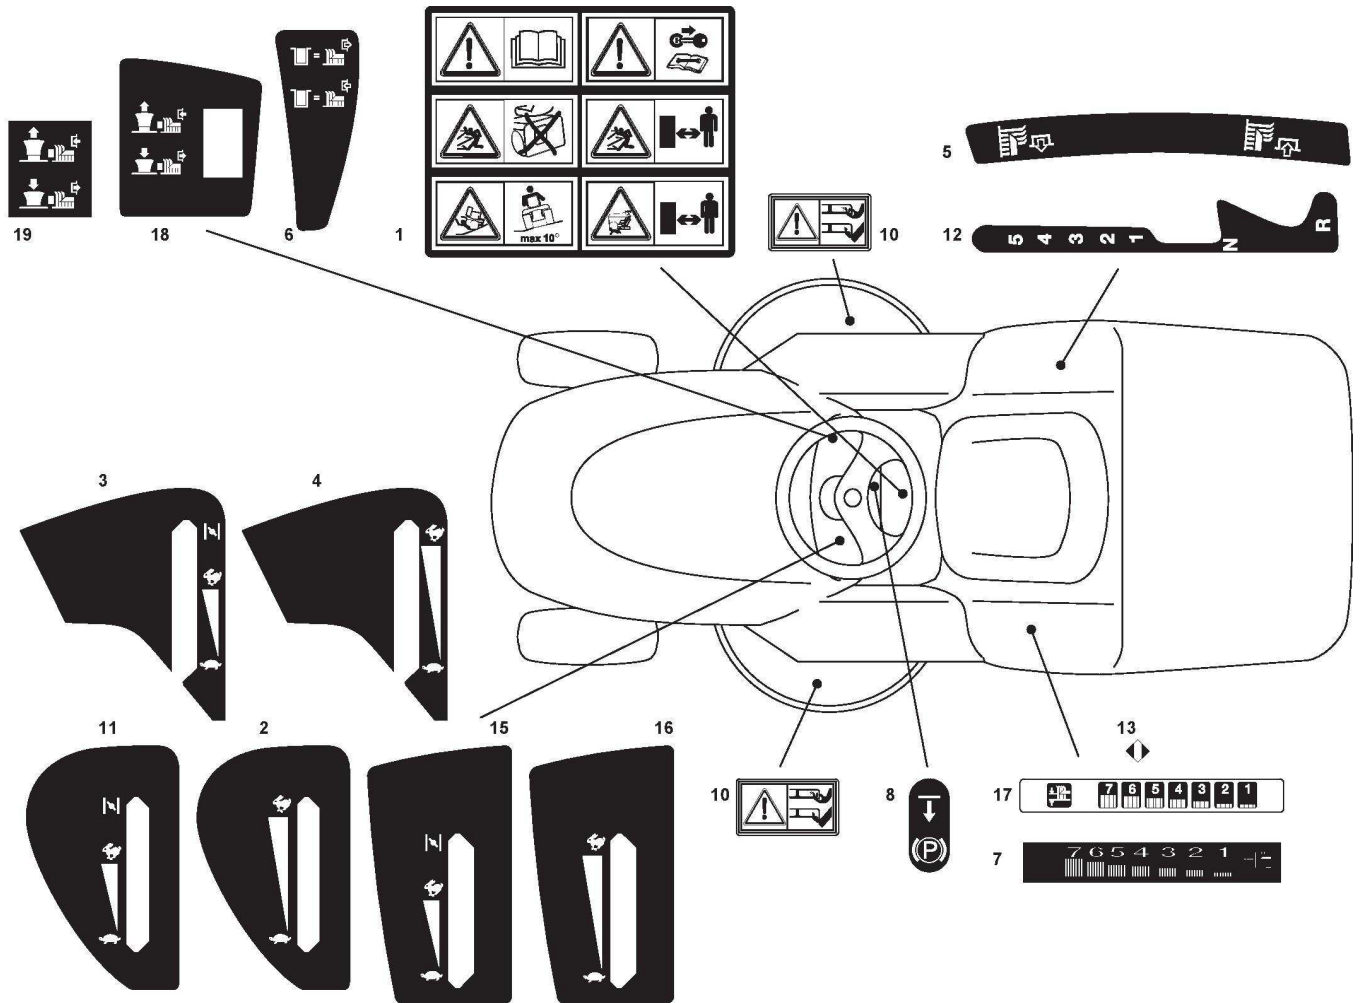

Etiquettes

Réf. N°	Q.té :	Code article	Description	Articles	De	Jusqu'à
1	1	114357190/0	Etiquette	To 31-August-2008		
1	1	114357428/1	Etiquette	From 01-September-2008		
2	1	114356756/1	Etiquette d'accélérateur	To 31-August-2003		
2	1	114356756/2	Etiquette d'accélérateur	From 01-September-2003		
7	1	114357905/0	Etiquette			
8	1	114357526/0	Etiquette	To 31-August-2007		
8	1	114357526/1	Etiquette Frein De Stationnement	From 01-September-2007		
10	2	114356699/0	Etiquette De Plaque De Danger	To 31-August-2009		
10	2	114356699/1	Etiquette De Plaque De Danger	From 01-September-2009		
11	1	114356754/1	Etiquette D'Accelérateur			
13	1	114357913/0	Etiquette De Levage Plat			
19	1	114360912/0	Etiquette D'Engagement D'Embrayage