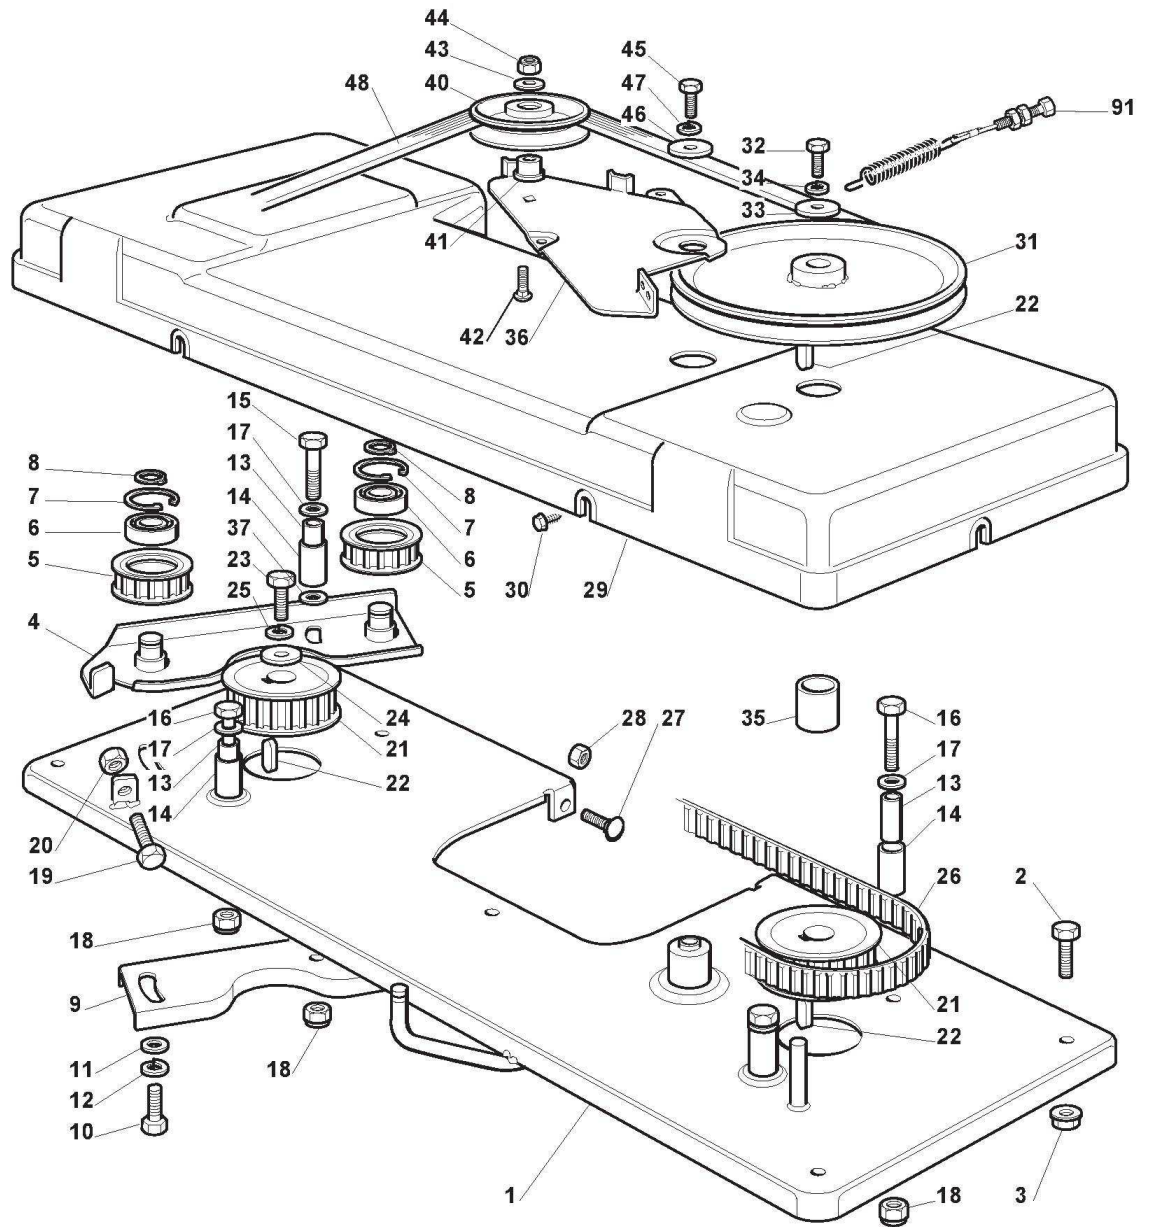

Embrayage des Lames

Réf. N°	Q.té :	Code article	Description	Articles	De	Jusqu'à
1	1	382547003/2	Plaque Transmission			
2	4	112792611/0	Vis			
3	4	112293201/0	Ecrou			
4	1	382785084/1	Support			
5	2	125601559/1	Poulie			
6	2	119216033/1	Roulement			
7	2	112610800/0	Anneau Ressort			
8	2	112609200/0	Seeger			
9	1	325650037/0	Reinforcement Poulie			
10	2	112793102/0	Vis			
11	2	112521350/0	Rondelle			
12	2	112583500/0	Grower			
13	4	125160003/0	Entretoise			
14	4	125038000/0	Douille			
15	1	112691700/0	Vis			
16	3	112691200/0	Vis			
17	4	112521350/0	Rondelle			
18	4	112155000/0	Ecrou			
19	1	112793900/0	Vis			
20	1	112293200/0	Ecrou			
21	2	125601560/0	Poulie			
22	3	112139480/0	Clavette			
23	1	112793102/0	Vis			
24	1	125670007/0	Rondelle			
25	1	112583500/0	Grower			
26	1	135065600/0	Courroie			
27	3	112815200/0	Vis			
28	3	112292102/0	Ecrou			
29	1	325060128/0	Carter			
30	6	112735110/0	Vis			
31	1	125601550/0	Poulie			
32	1	112793102/0	Vis			
33	1	125670007/0	Rondelle			
34	1	112583500/0	Grower			
35	1	125160002/0	Entretoise			
36	1	325318115/1	Levier			
37	1	112523060/0	Rondelle			
40	1	125601555/0	Poulie			
41	1	125160007/0	Entretoise	To 31-August-2010		
41	1	125160007/1	Entretoise	From 01-September-2010		
42	1	112818900/0	Vis			
43	1	112523060/0	Rondelle			
44	1	112155000/0	Ecrou			
45	1	112793102/0	Vis			
46	1	112523070/0	Rondelle			
47	1	112583500/0	Grower			
48	1	135062811/0	Courroie	V-Belt		
48	1	135062813/0	Courroie	Kevlar