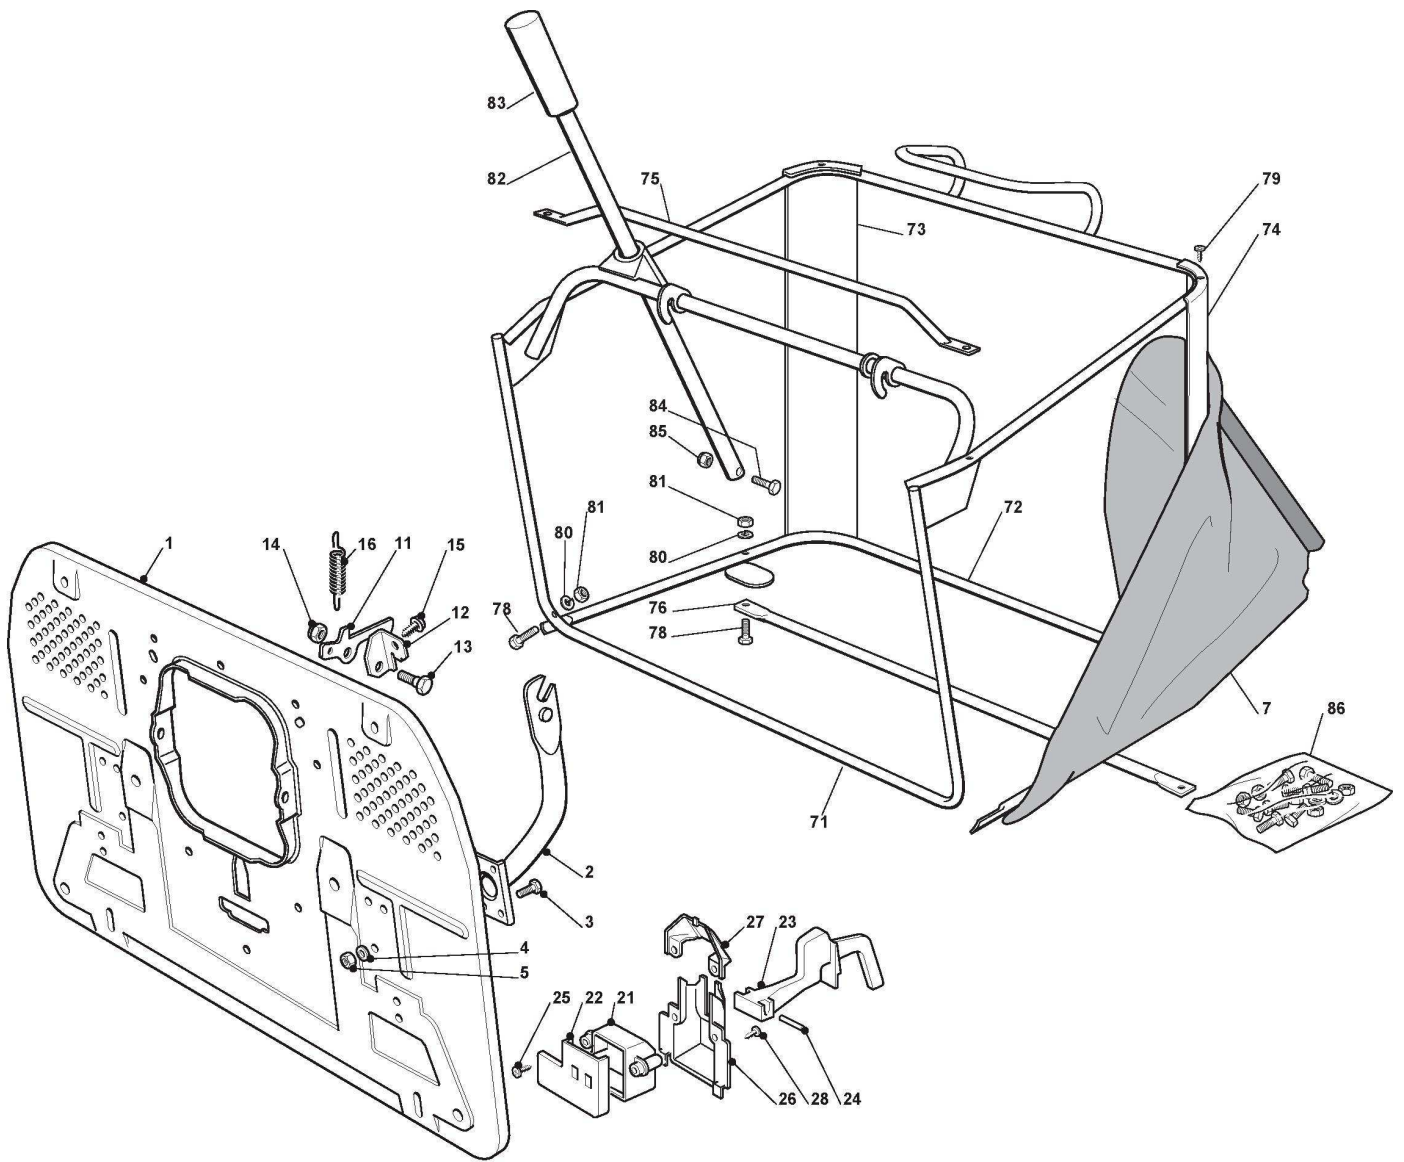

Bac

Réf. N°	Q.té :	Code article	Description	Articles	De	Jusqu'à
1	1	382547011/3	Plaque Arrière Tc 2000	To 31-August-2003		
1	1	382547011/5	Plaque Arrière Tc2000	From 01-September-2003 To 31-August-2005		
1	1	382547011/6	Plaque Arrière Tc 2000	From 01-September-2005		
2	2	182774225/1	Etrier			
3	6	112793102/0	Vis			
4	6	112523060/0	Rondelle			
5	6	112293201/0	Ecrou			
7	1	182106000/2	Sac			
11	1	325774417/0	Etrier			
12	1	325755031/0	Etrier			
13	1	125510080/0	Pivot			
14	1	112292102/0	Ecrou			
15	1	112735122/0	Vis			
16	1	127430579/0	Ressort			
21	1	125600041/0	Grassc.Full Micro Protection Tcj-F			
22	1	125600042/0	Grasscatcher Micro Prot Cover			
23	1	125318124/0	Levier Microint.			
24	1	112400030/0	Pivot			
25	1	112728510/0	Vis			
26	1	125600047/0	Grassc.Full Micro Protection Tc 2000			
27	1	125600048/0	Couvercle Micro			
28	2	112728450/0	Vis			
71	1	382800051/0	Chassis Superieur			
72	1	382800002/2	Chassis Inferieur			
73	1	325032001/1	Support Angulaire Droit			
74	1	325032002/1	Support Angulaire Gauche			
75	1	382394001/2	Poignee Anterieure			
76	1	382650038/0	Renforcement Inferieure			
78	4	112792099/0	Vis			
79	4	112729601/0	Vis	To 31-August-2003		
79	4	112729601/1	Vis	From 01-September-2003		
80	4	112582101/0	Grower			
81	4	112292100/0	Ecrou			
82	1	125869029/1	Tube			
83	1	125394508/0	Poignée			
84	1	112792099/0	Vis			
85	1	112154510/0	Ecrou			
86	1	382180027/1	Dotation Visserie