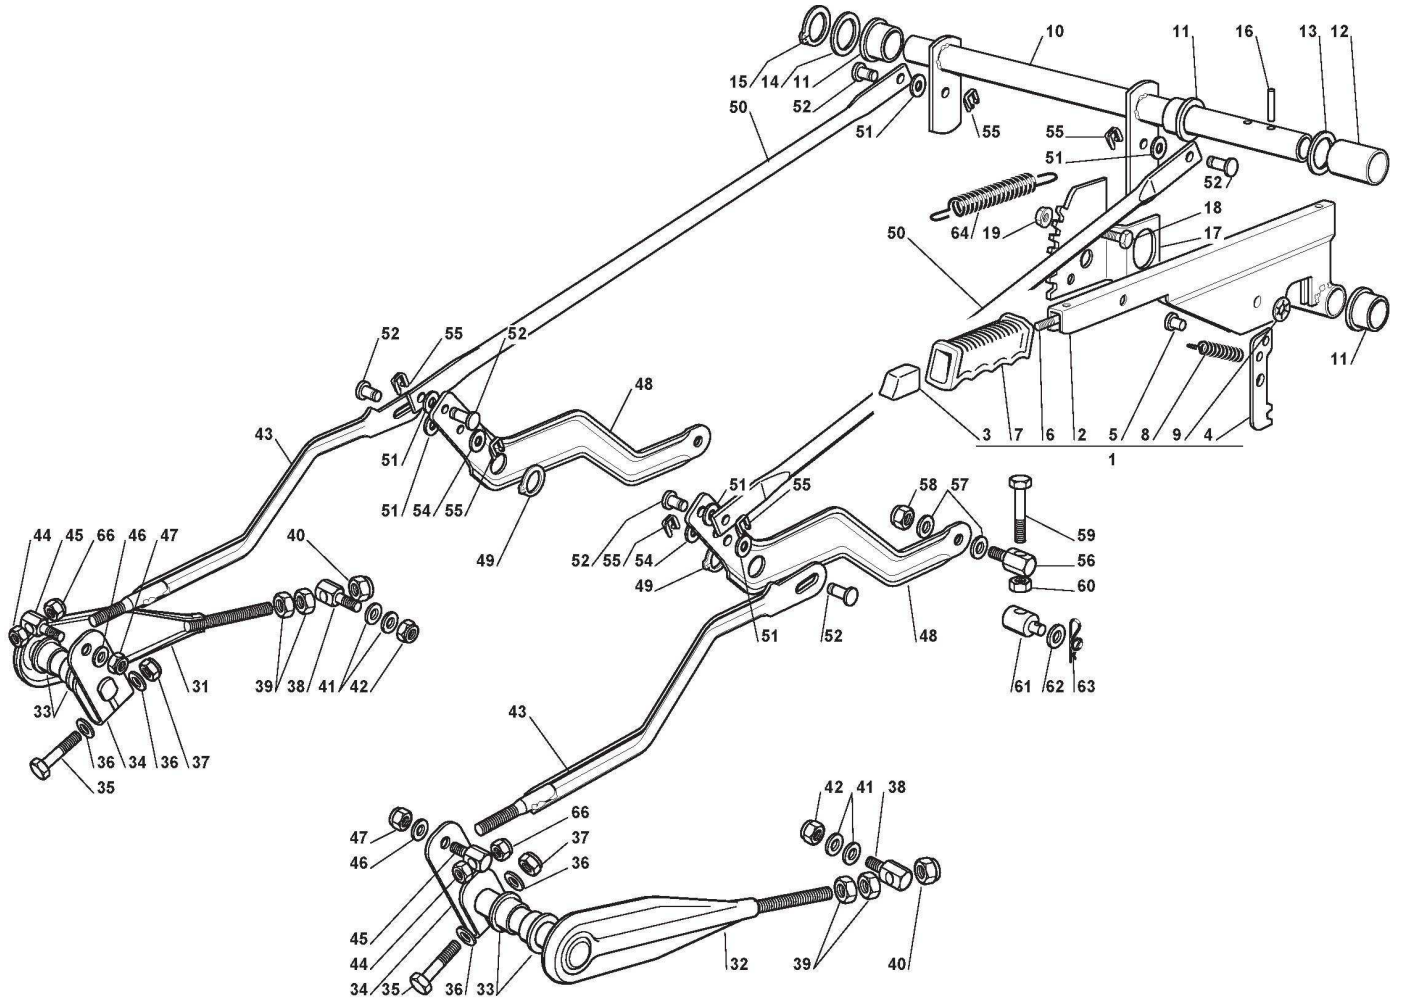

Soulevement Plateau De Coupe

Réf. N°	Q.té :	Code article	Description	Articles	De	Jusqu'à
1	1	382300002/1	Levier			
2	1	382318139/0	Levier Soulevement Plateau Coupe			
3	1	125605000/1	Poussoir			
4	1	325470901/0	Declic			
5	1	125510011/0	Pivot			
6	1	125033002/0	Tige			
7	1	125394504/1	Poignée			
8	1	125430208/0	Ressort			
9	1	112604899/0	Fixateur A Couronne			
10	1	382000479/0	Axe	To 31-August-2007		
10	1	382000479/1	Axe	From 01-September-2007		
11	3	122034523/0	Douille			
12	1	125160025/0	Entretoise			
13	1	322672153/0	Rondelle Antifriccion			
14	1	112521410/0	Rondelle			
15	1	112609260/0	Seeger			
16	2	112620206/0	Goupille			
17	1	325735506/1	Secteur, Gauche			
18	2	112792611/0	Vis			
19	2	112293201/0	Ecrou			
31	1	382318155/0	Front Right Fulcrum Lever			
32	1	382318157/0	Point D'Appui			
33	4	125040605/0	Douille			
34	2	325318161/0	Levier			
35	2	112691700/0	Vis			
36	4	112521350/0	Rondelle			
37	2	112155000/0	Ecrou			
38	2	125510056/0	Pivot			
39	4	112295200/0	Ecrou			
40	2	112156602/0	Ecrou			
41	4	325670008/1	Rondelle			
42	2	112156602/0	Ecrou			
43	2	382000477/0	Axe	To 31-August-2003		
43	2	382000477/1	Ens. Tige De Connexion	From 01-September-2003 To 31-August-2004		
43	2	382000477/2	Ens. Tige De Connexion	From 01-September-2004		
44	2	112155000/0	Ecrou			
45	2	125510055/0	Pivot			
46	2	112521350/0	Rondelle			
47	2	112155000/0	Ecrou			
48	2	325318153/0	Levier Arriere	To 31-August-2003		
48	2	325318153/1	Levier Arriere	From 01-September-2003		
49	2	112609255/0	Seeger			
50	2	325033029/0	Tige			
51	6	325670011/0	Rondelle Antifriccion			
52	6	125510053/0	Pivot	To 31-August-2003		
52	6	125510053/1	Pivot	From 01-September-2003		
54	2	112521350/0	Rondelle