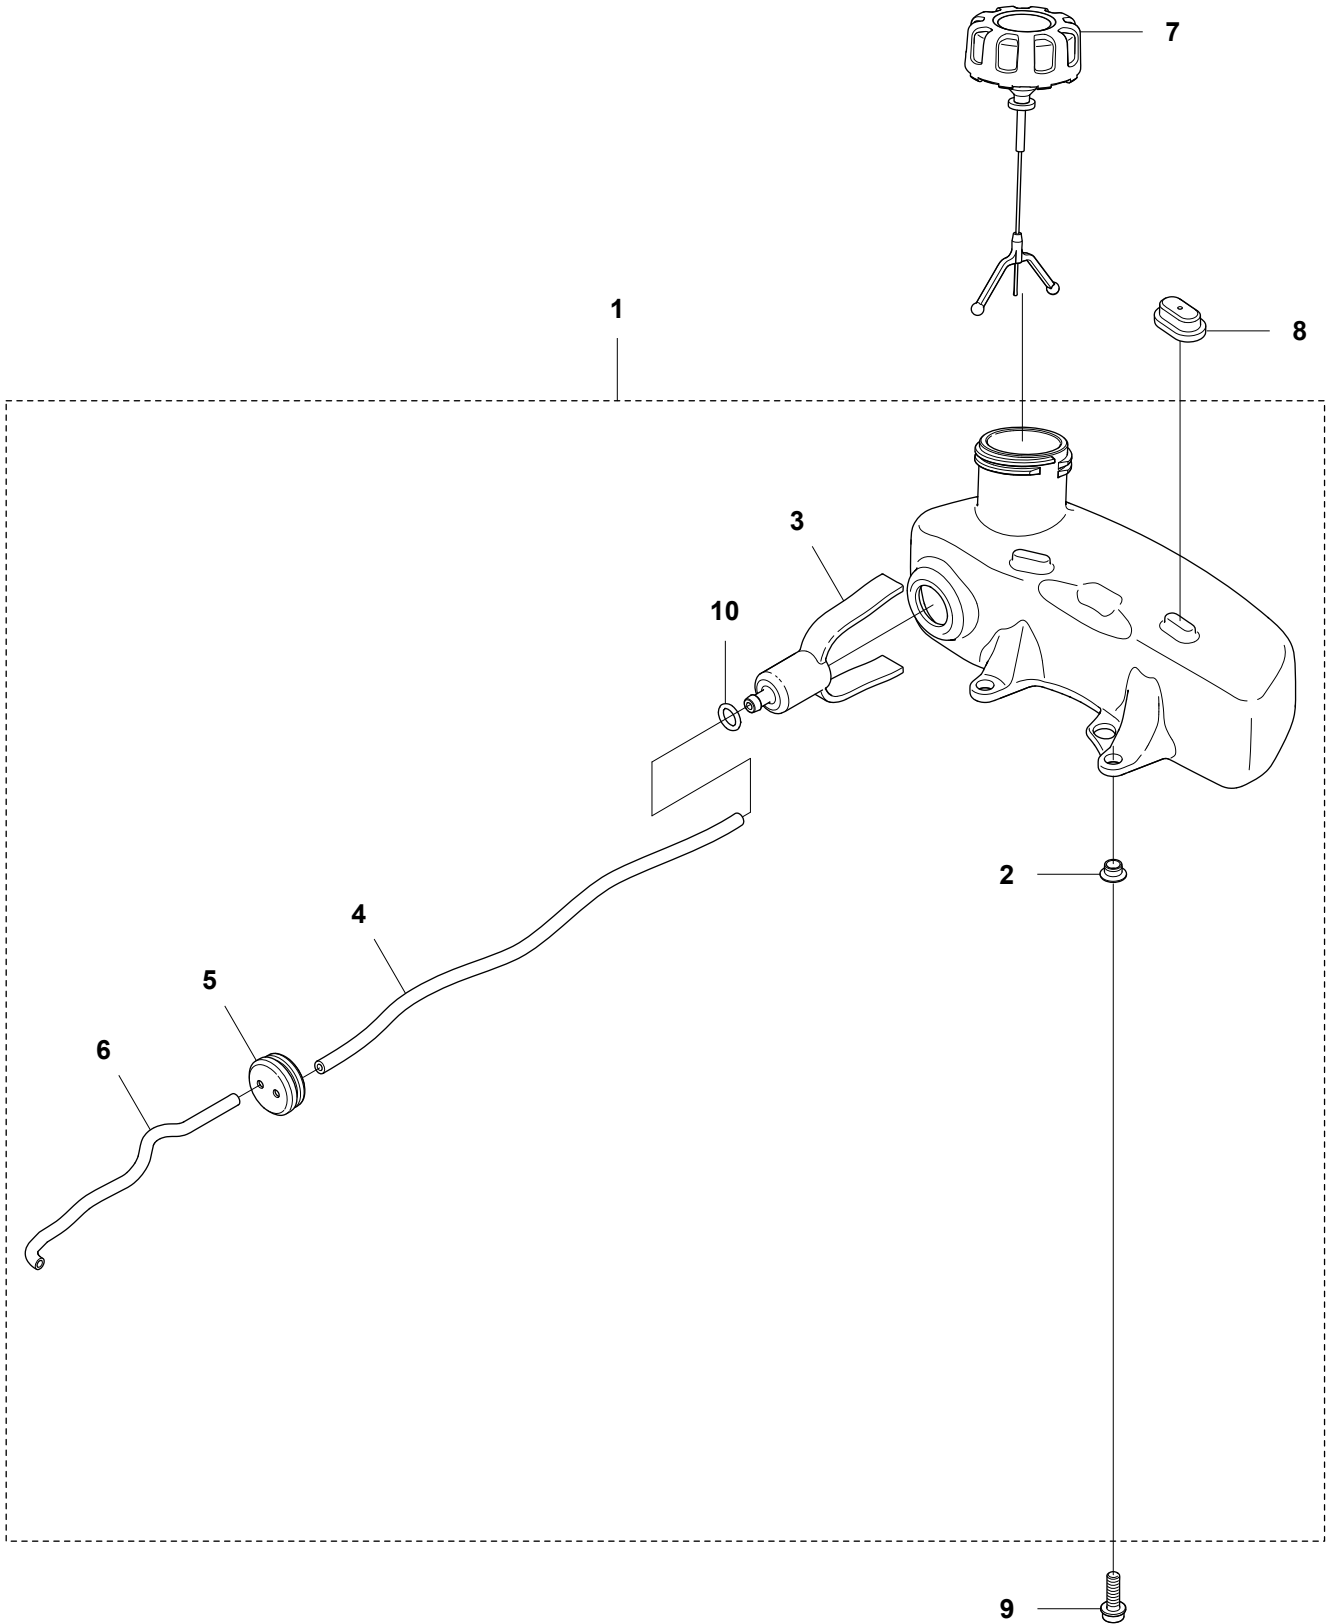

B ErgoLite 6028
CYLINDER COVER

Position	Article	Quantity	Notes	Kit
1	576 64 25-01	1		
2	504 08 80-01	2		
3	576 63 82-01	1		
4	575 43 46-01	2		3

C ErgoLite 6028
CARBURETOR & AIRFILTER

Position	Article	Quantity	Notes	Kit
1	578 90 95-01	1		
2	537 21 32-02	1		
3	576 64 31-01	1		
4	523 01 34-01	1		
5	573 92 58-02	2		
6	523 01 25-01	1		
7	523 01 27-02	1		
8	544 10 58-02	2		7
9	544 10 58-03	1		7
10	731 23 14-01	1		7
11	523 01 24-01	1		
12	525 54 85-01	1		
13	574 44 40-02	2		
14	576 27 75-02	1		
15	525 76 09-04	4		
16	525 74 17-02	1		
17	522 91 13-01	4		16
18	522 91 85-01	1		

D ErgoLite 6028
FUEL TANK

Page D		ErgoLite 6028		Fuel tank	
Position	Article	Quantity	Notes	Kit	
1	523 01 42-03	1			
2	544 10 58-02	2		1	
3	574 60 39-01	1		1	
4	544 32 50-02	1	300mm	1	
5	575 55 38-01	1		1	
6	574 60 02-01	1	150mm	1	
7	504 11 32-03	1			
8	525 82 20-01	2			
9	525 75 51-01	2			
10	537 18 49-01	1		1	