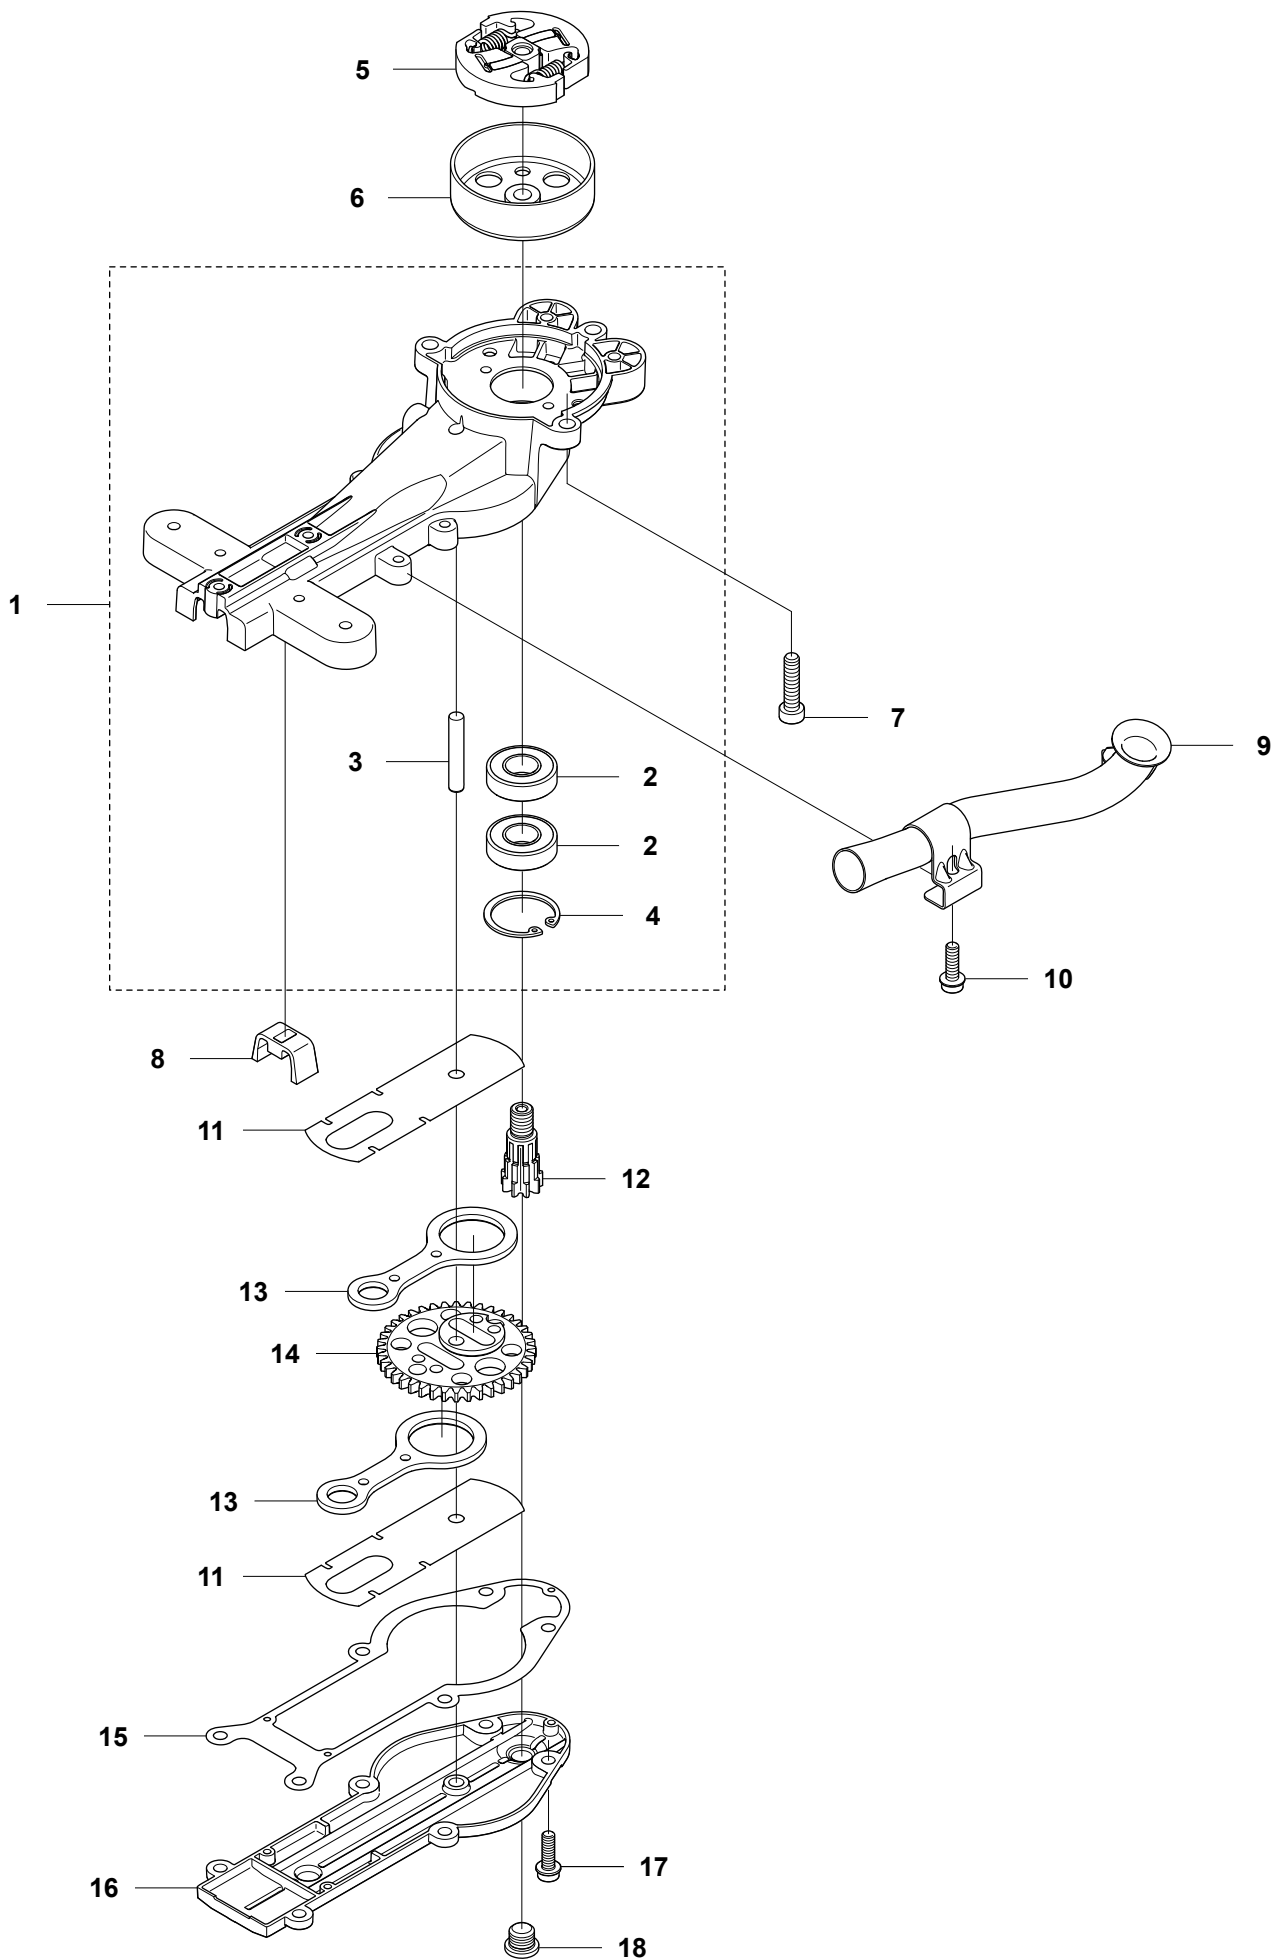

L ErgoLite 6028
CLUTCH & GEARBOX

Page L		ErgoLite 6028		Clutch & gearbox	
Position	Article	Quantity	Notes	Kit	
1	577 64 76-01	1			
2	738 21 01-04	2			1
3	525 52 81-01	1			1
4	506 44 93-01	1			1
5	504 08 47-01	1			
6	525 52 84-01	1			
7	544 21 84-03	3			
8	575 65 99-01	1			
9	523 01 36-01	1			
10	525 75 51-01	1			
11	525 52 82-01	2			
12	525 52 89-01	1			
13	525 52 87-01	2			
14	525 52 88-01	1			
15	525 52 90-01	1			
16	525 52 83-01	1			
17	525 75 51-01	6			
18	575 48 41-01	1