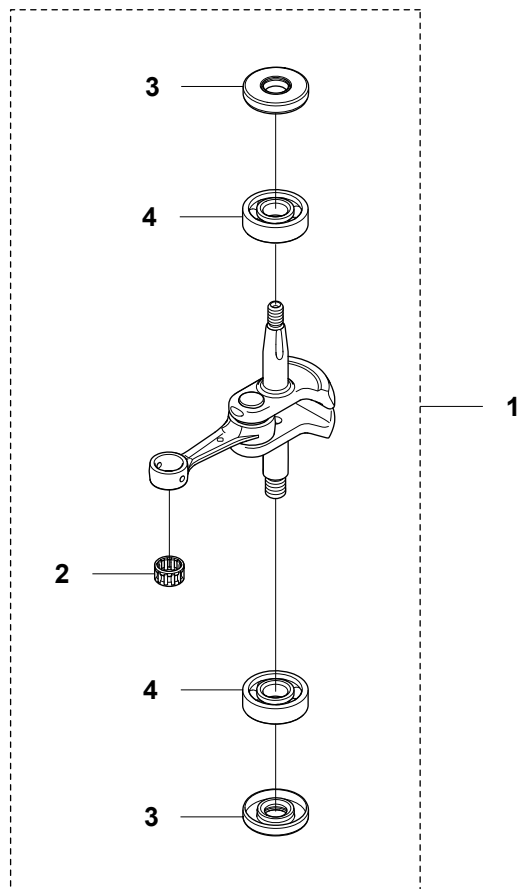

J ErgoLite 6028
CRANK SHAFT

Page J		ErgoLite 6028		Crankshaft	
Position	Article	Quantity	Notes	Kit	
1	577 67 00-01	1			
2	575 50 49-01	1			1
3	525 63 73-01	2			1
4	525 72 84-01	2			1