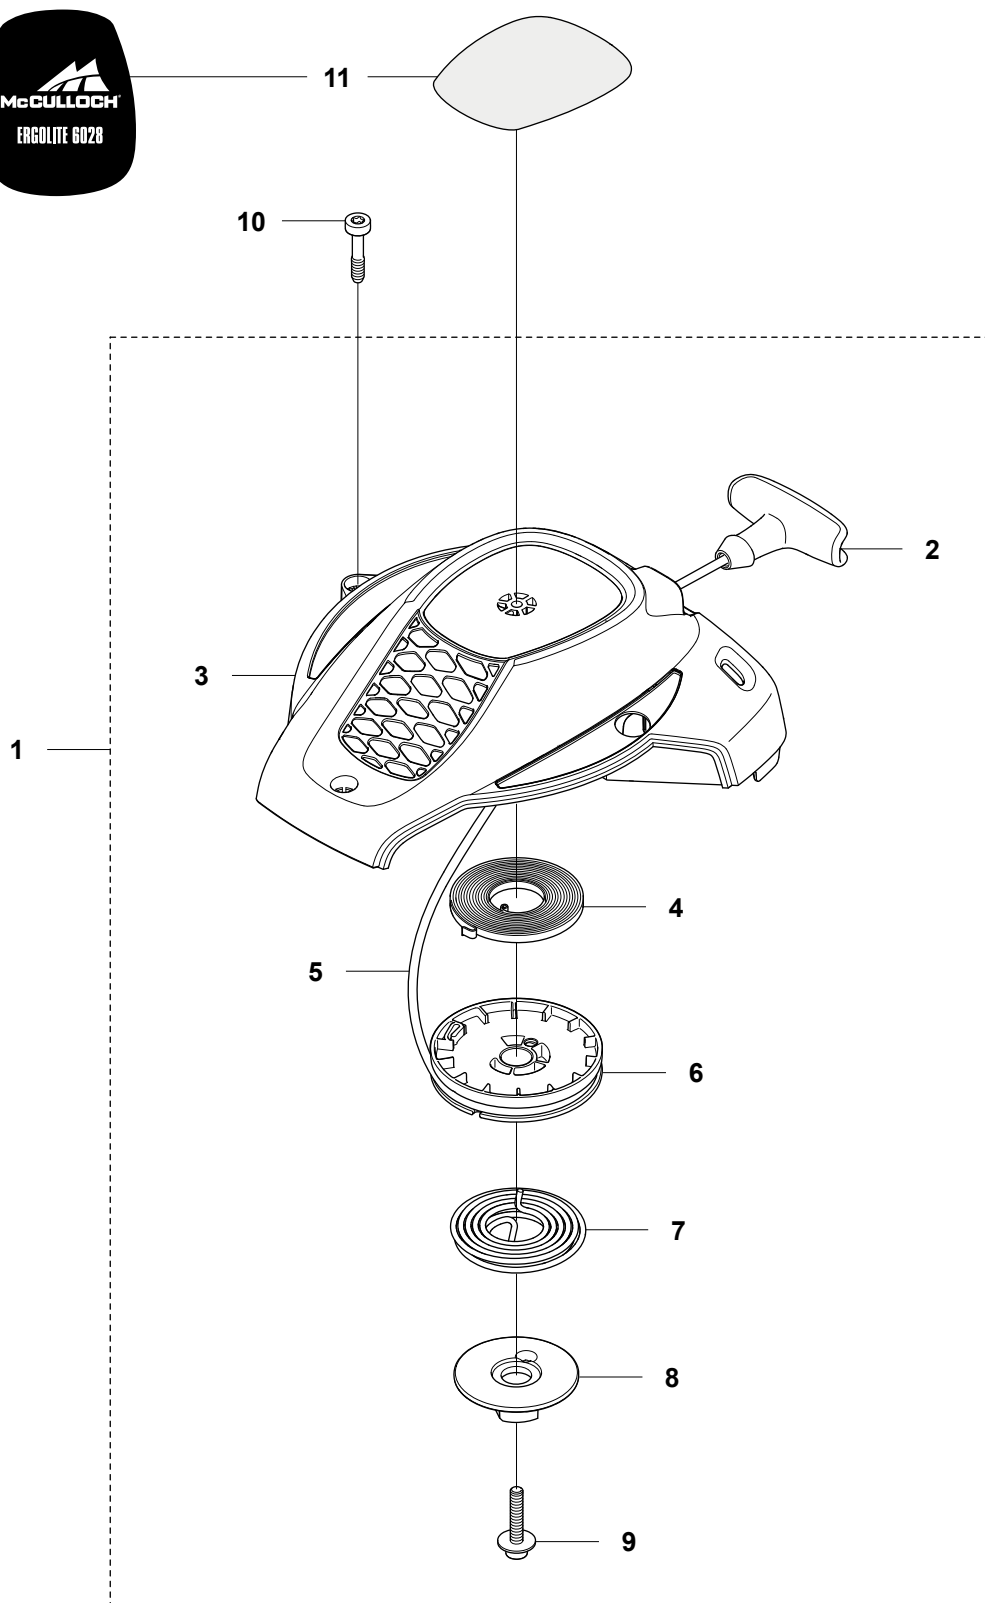

ErgoLite 6028

Spare parts

Ersatzteile

Pièces détachées

Reserve onderdelen

Repuestos

Reservdelar

A ErgoLite 6028
STARTER

Page A		ErgoLite 6028		Starter	
Position	Article	Quantity	Notes	Kit	
1	576 63 76-01	1			
2	577 27 16-01	1			1
3	576 63 77-01	1			1
4	575 89 64-01	1			1
5	574 28 69-02	1			1
6	523 01 07-01	1			1
7	523 01 10-01	1			1
8	523 01 12-01	1			1
9	577 22 61-03	1			1
10	504 08 80-01	4			
11	578 90 94-02	1			

B ErgoLite 6028
CYLINDER COVER

Position	Article	Quantity	Notes	Kit
1	576 64 25-01	1		
2	504 08 80-01	2		
3	576 63 82-01	1		
4	575 43 46-01	2		3

C ErgoLite 6028
CARBURETOR & AIRFILTER

Position	Article	Quantity	Notes	Kit
1	578 90 95-01	1		
2	537 21 32-02	1		
3	576 64 31-01	1		
4	523 01 34-01	1		
5	573 92 58-02	2		
6	523 01 25-01	1		
7	523 01 27-02	1		
8	544 10 58-02	2		7
9	544 10 58-03	1		7
10	731 23 14-01	1		7
11	523 01 24-01	1		
12	525 54 85-01	1		
13	574 44 40-02	2		
14	576 27 75-02	1		
15	525 76 09-04	4		
16	525 74 17-02	1		
17	522 91 13-01	4		16
18	522 91 85-01	1		

D ErgoLite 6028
FUEL TANK

Page D		ErgoLite 6028		Fuel tank	
Position	Article	Quantity	Notes	Kit	
1	523 01 42-03	1			
2	544 10 58-02	2		1	
3	574 60 39-01	1		1	
4	544 32 50-02	1	300mm	1	
5	575 55 38-01	1		1	
6	574 60 02-01	1	150mm	1	
7	504 11 32-03	1			
8	525 82 20-01	2			
9	525 75 51-01	2			
10	537 18 49-01	1		1	