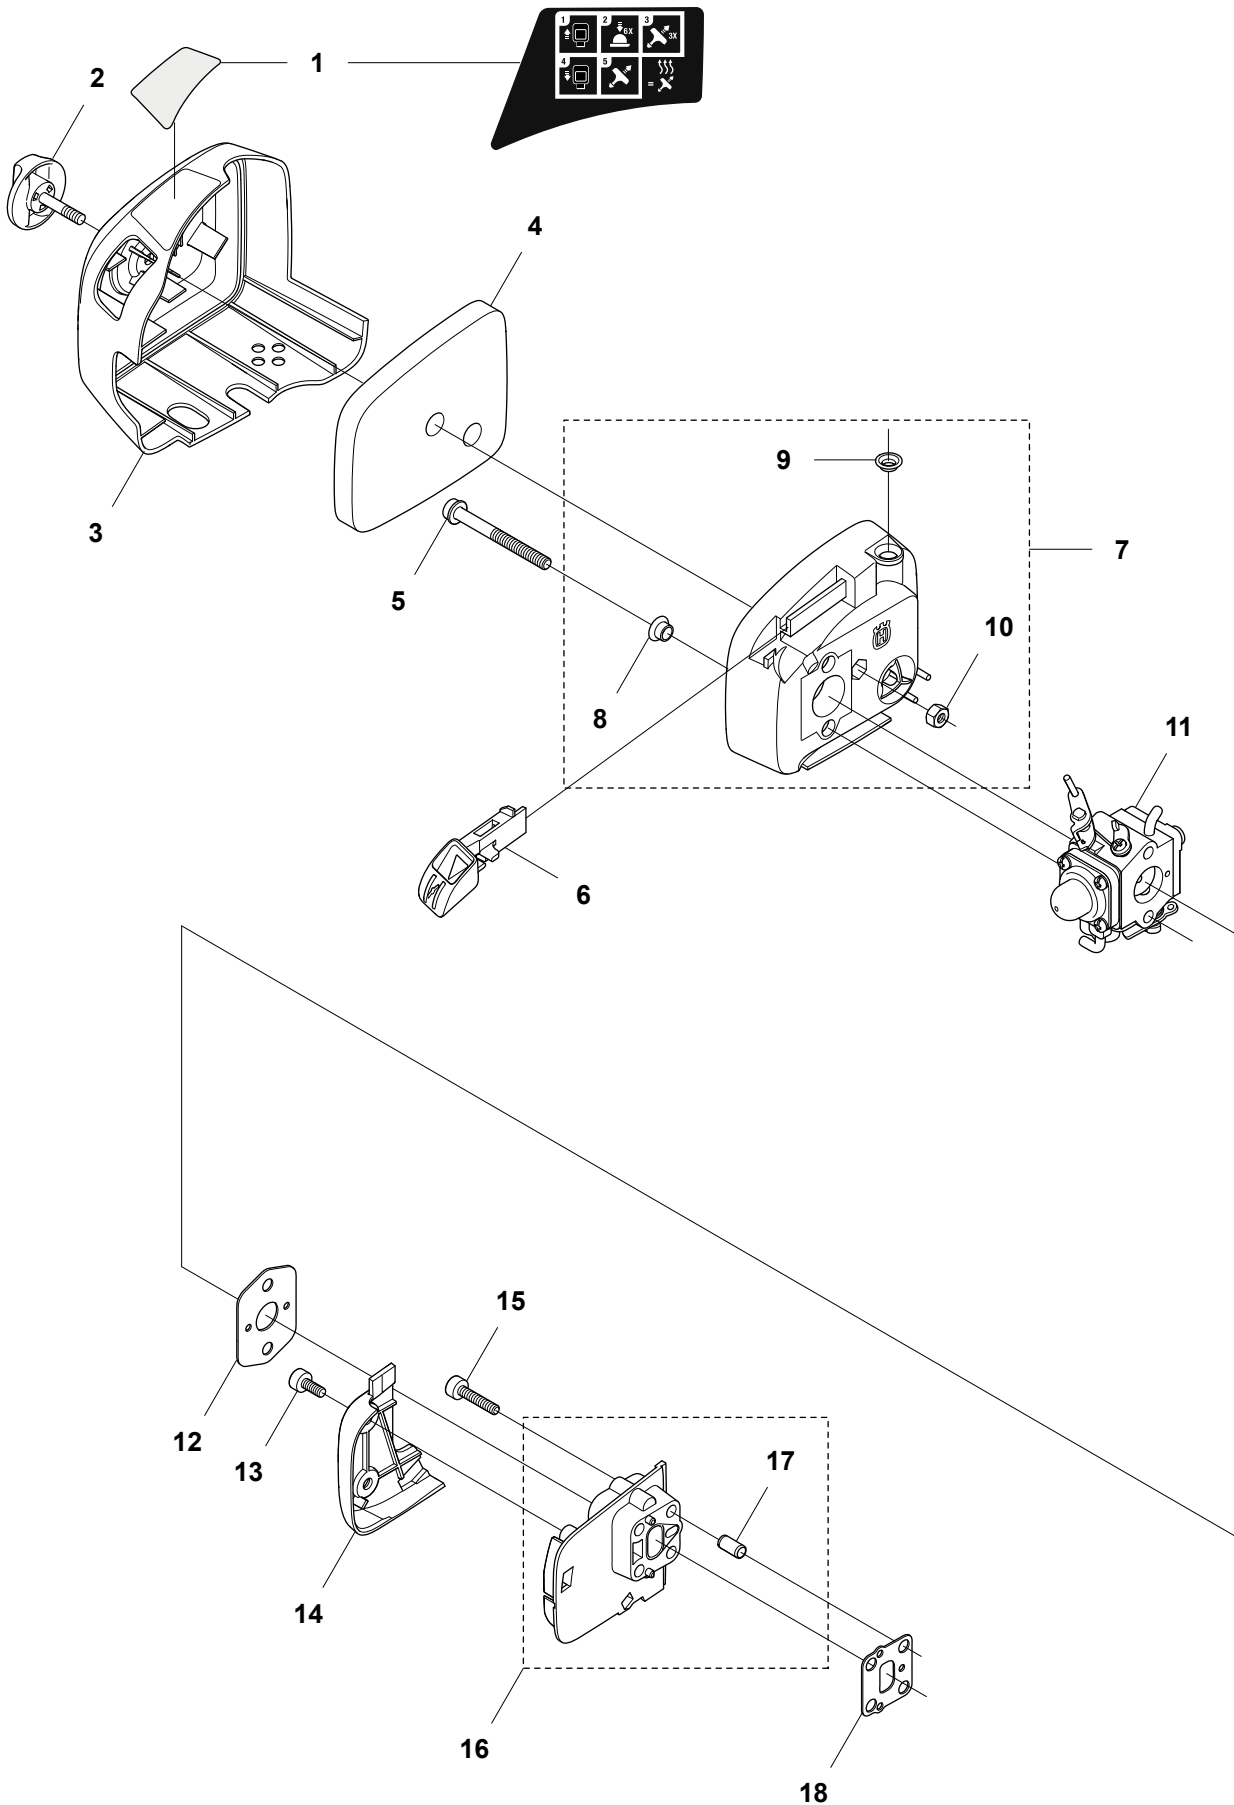

ErgoLite 6028

Spare parts

Ersatzteile

Pièces détachées

Reserve onderdelen

Repuestos

Reservdelar

A ErgoLite 6028
STARTER

Page A		ErgoLite 6028		Starter	
Position	Article	Quantity	Notes	Kit	
1	576 63 76-01	1			
2	577 27 16-01	1			1
3	576 63 77-01	1			1
4	575 89 64-01	1			1
5	574 28 69-02	1			1
6	523 01 07-01	1			1
7	523 01 10-01	1			1
8	523 01 12-01	1			1
9	577 22 61-03	1			1
10	504 08 80-01	4			
11	578 90 94-02	1			

B ErgoLite 6028
CYLINDER COVER

Position	Article	Quantity	Notes	Kit
1	576 64 25-01	1		
2	504 08 80-01	2		
3	576 63 82-01	1		
4	575 43 46-01	2		3

C ErgoLite 6028
CARBURETOR & AIRFILTER

Position	Article	Quantity	Notes	Kit
1	578 90 95-01	1		
2	537 21 32-02	1		
3	576 64 31-01	1		
4	523 01 34-01	1		
5	573 92 58-02	2		
6	523 01 25-01	1		
7	523 01 27-02	1		
8	544 10 58-02	2		7
9	544 10 58-03	1		7
10	731 23 14-01	1		7
11	523 01 24-01	1		
12	525 54 85-01	1		
13	574 44 40-02	2		
14	576 27 75-02	1		
15	525 76 09-04	4		
16	525 74 17-02	1		
17	522 91 13-01	4		16
18	522 91 85-01	1		

D ErgoLite 6028
FUEL TANK

Page D		ErgoLite 6028		Fuel tank	
Position	Article	Quantity	Notes	Kit	
1	523 01 42-03	1			
2	544 10 58-02	2		1	
3	574 60 39-01	1		1	
4	544 32 50-02	1	300mm	1	
5	575 55 38-01	1		1	
6	574 60 02-01	1	150mm	1	
7	504 11 32-03	1			
8	525 82 20-01	2			
9	525 75 51-01	2			
10	537 18 49-01	1		1	