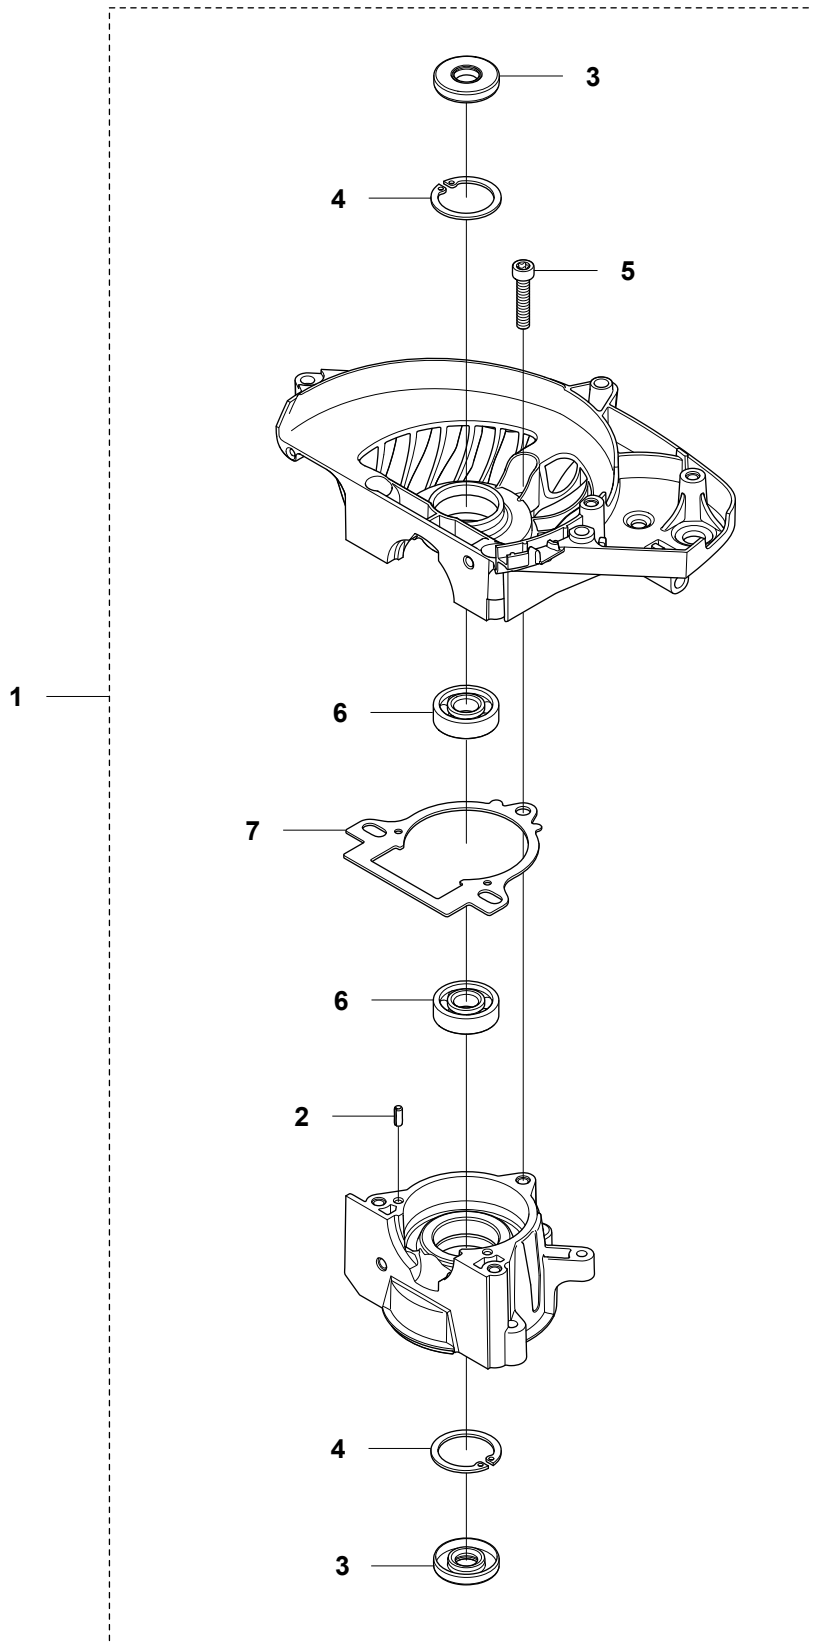

H ErgoLite 6028
CRANKCASE

Page H		ErgoLite 6028		Crankcase	
Position	Article	Quantity	Notes	Kit	
1	577 66 99-01	1			
2	525 86 38-01	2			1
3	525 63 73-01	2			1
4	735 31 27-10	2			1
5	525 82 50-01	3			1
6	525 72 84-01	2			1
7	525 52 19-01	1			1