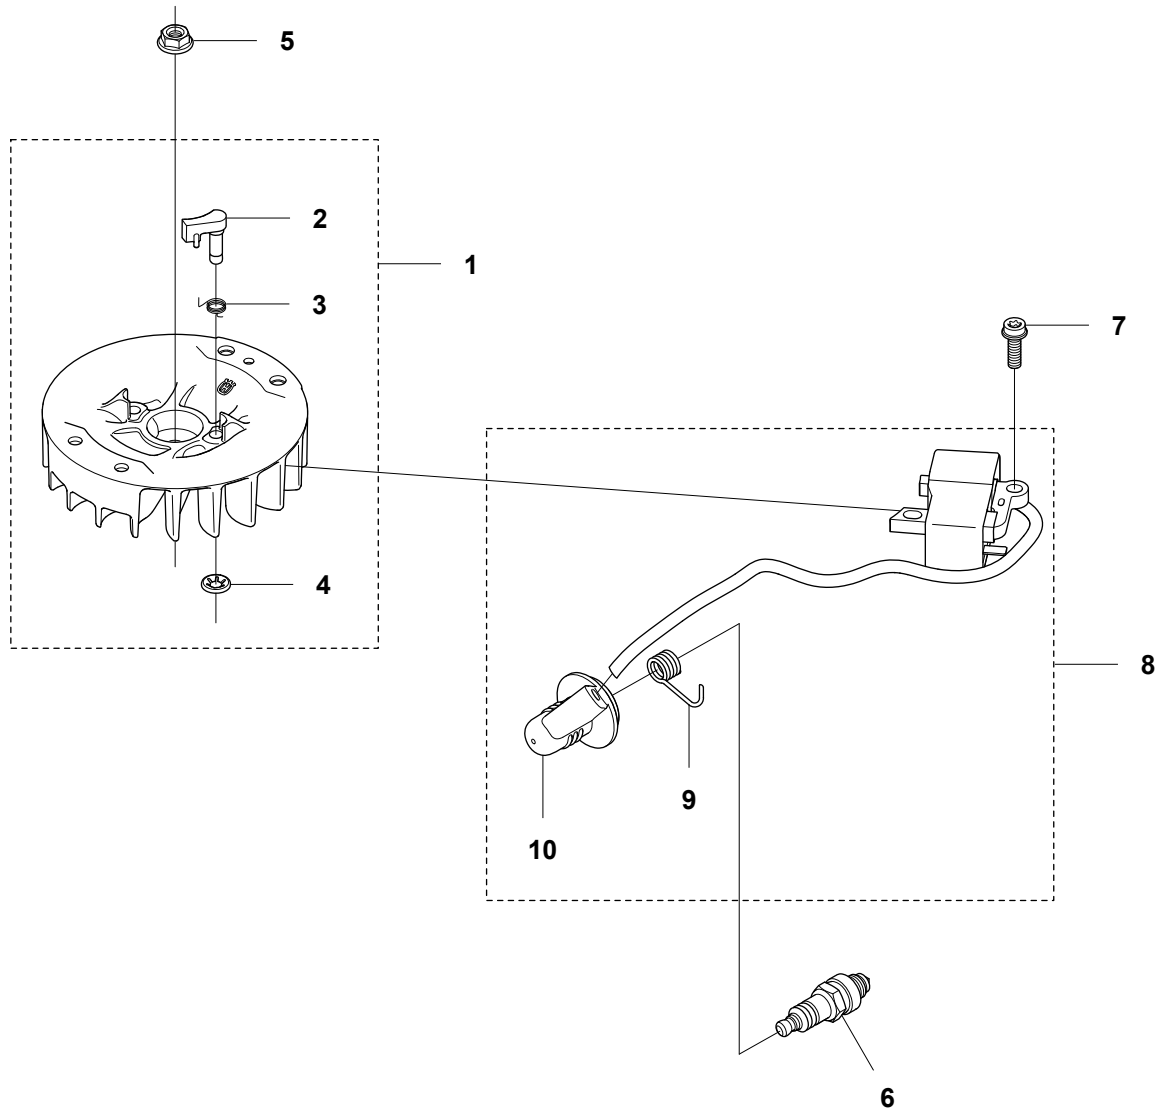

E ErgoLite 6028
IGNITION SYSTEM

Page E		ErgoLite 6028		Ignition system	
Position	Article	Quantity	Notes	Kit	
1	525 73 95-01	1			
2	525 63 71-01	2			1
3	573 95 15-01	2			1
4	735 58 30-00	2			1
5	731 71 16-51	1			
6	503 23 54-01	1			
7	525 75 51-01	2			
8	525 87 33-01	1			
9	501 48 56-01	1			8
10	577 57 25-01	1			8