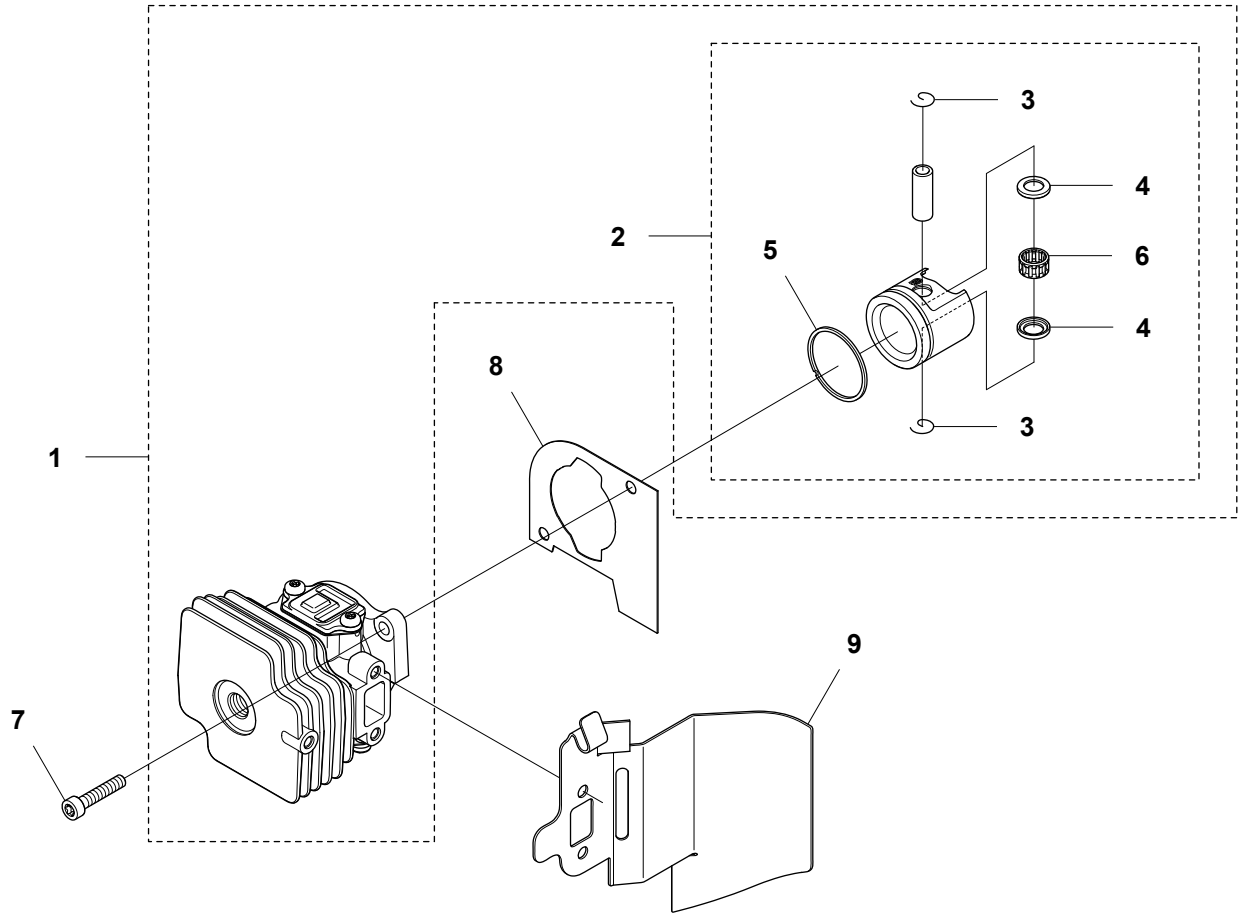

G ErgoLite 6028
CYLINDER & PISTON

Position	Article	Quantity	Notes	Kit
1	577 38 03-01	1		
2	510 22 36-02	1		1
3	737 44 08-00	2		1,2
4	525 57 77-01	2		1,2
5	505 15 58-01	1		1,2
6	575 50 49-01	1		1,2
7	525 82 50-01	2		
8	525 52 21-01	1		
9	523 01 35-01	1