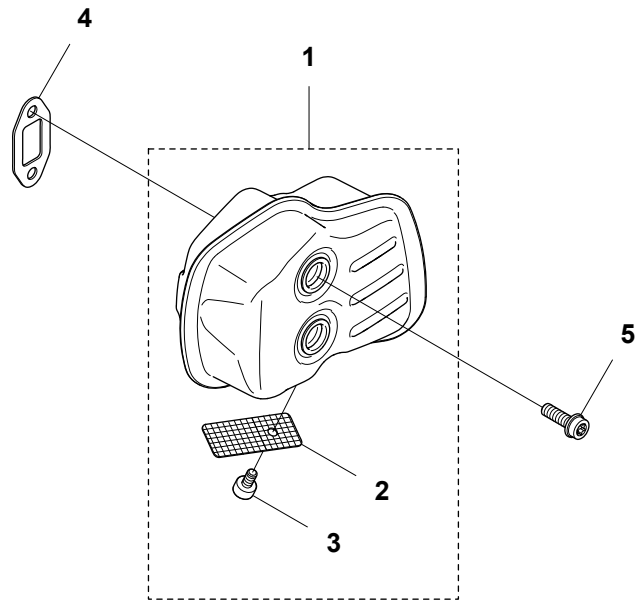

F ErgoLite 6028
MUFFLER

Page F		ErgoLite 6028		Muffler	
Position	Article	Quantity	Notes	Kit	
1	523 03 26-01	1			
2	525 74 16-01	1			1
3	504 08 79-01	1			1
4	522 99 73-01	1			
5	525 75 51-01	2