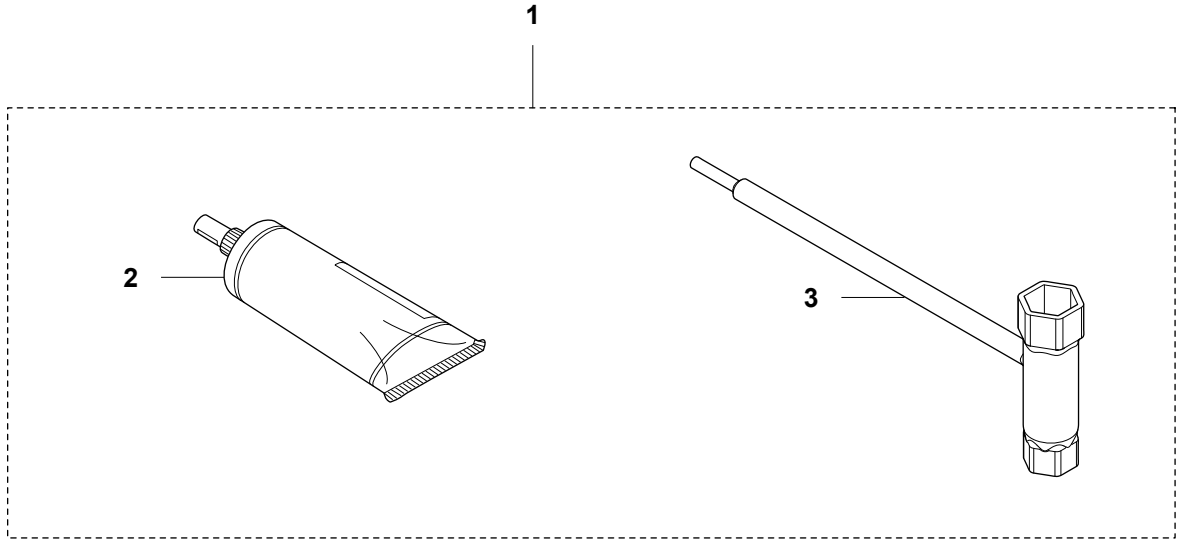

N ErgoLite 6028
ACCESSORIES

Page N		ErgoLite 6028		Accessories	
Position	Article	Quantity	Notes	Kit	
1	577 50 12-01	1			
2	577 76 56-01	1			1
3	575 73 82-01	1			1
8	544 14 22-01	1	UL22		
9	544 14 21-01	1	UL21		
10	531 00 92-05	1	Slick 50 Cartridge 400gr