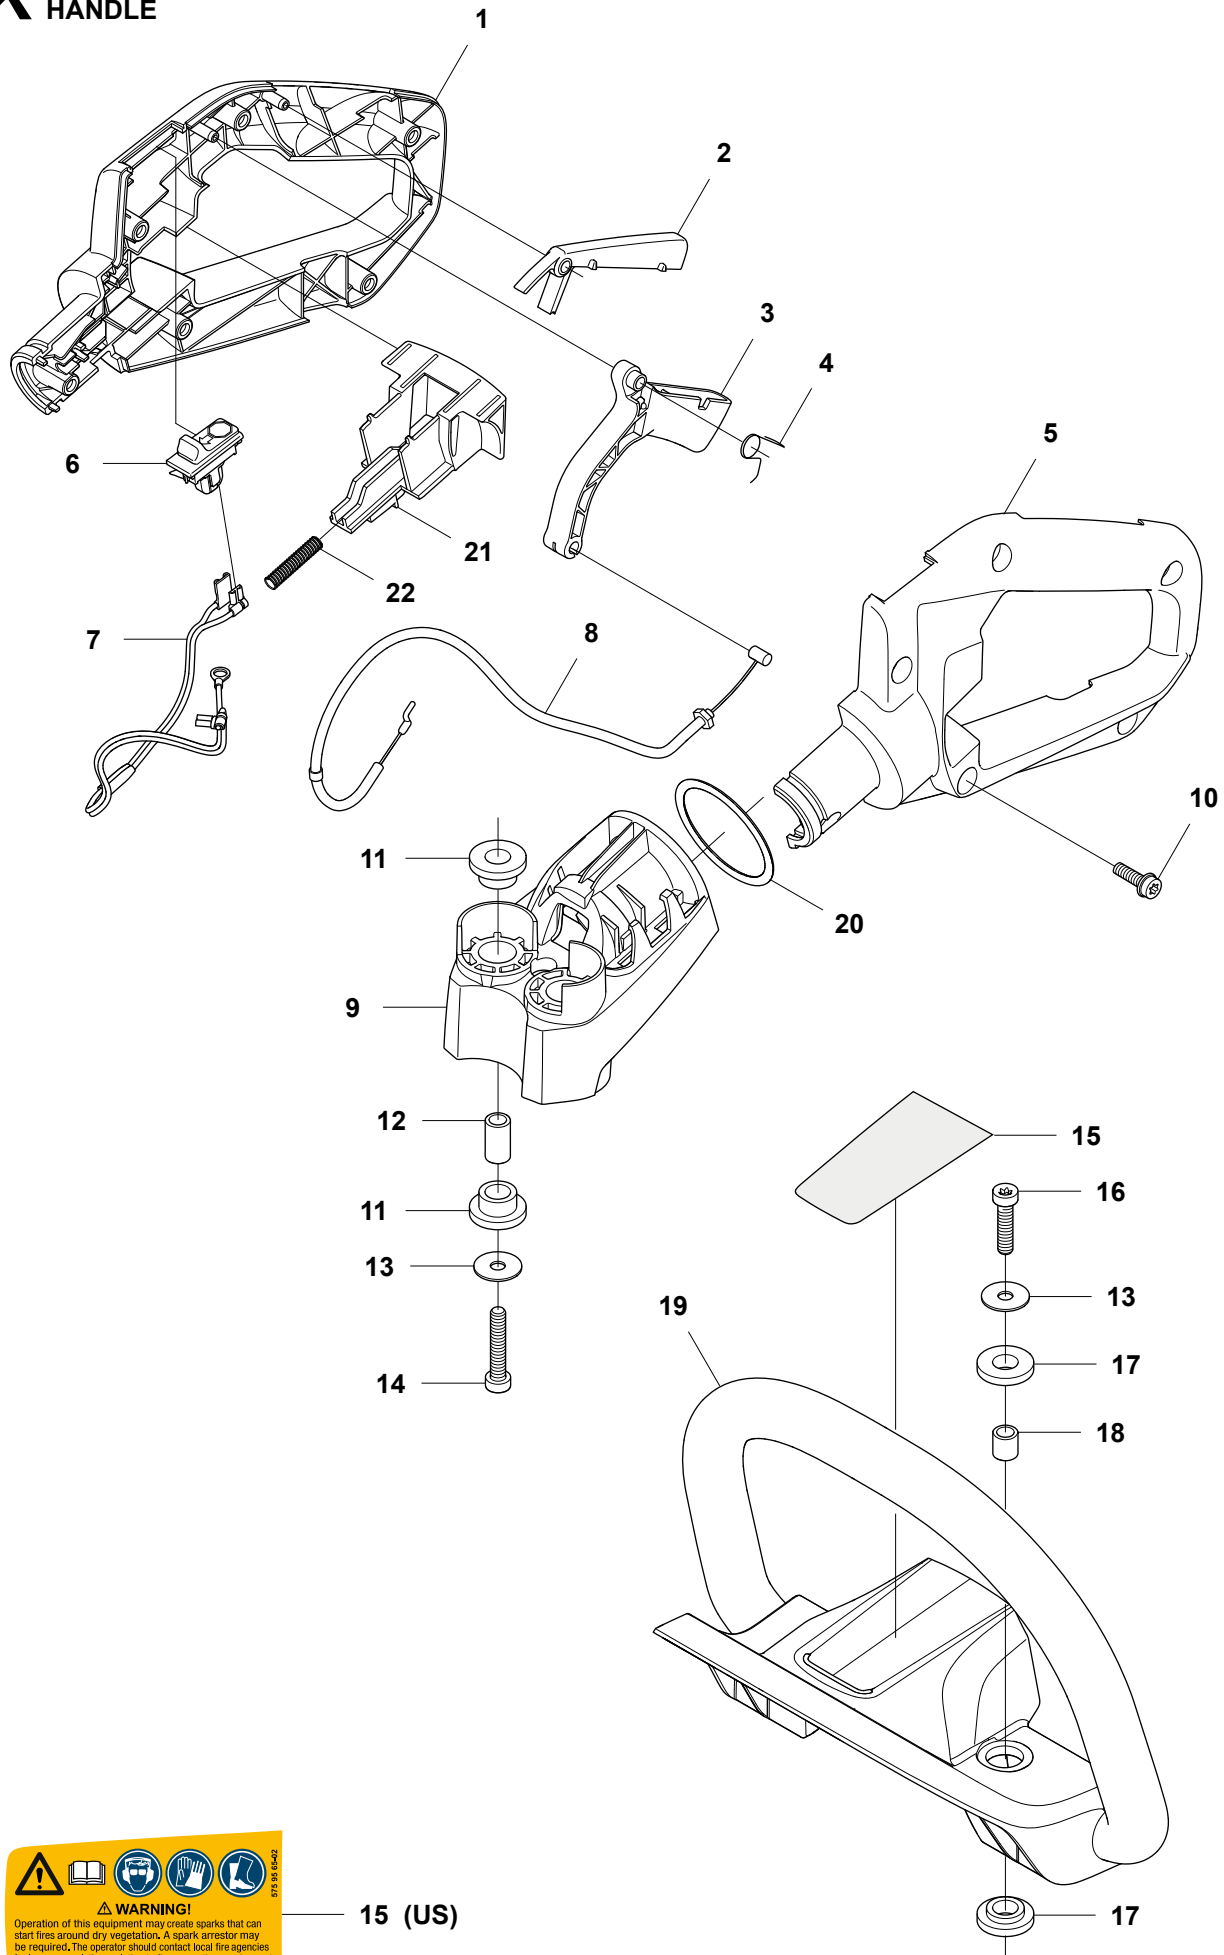

H ErgoLite 6028
CRANKCASE

Page H		ErgoLite 6028		Crankcase	
Position	Article	Quantity	Notes	Kit	
1	577 66 99-01	1			
2	525 86 38-01	2			1
3	525 63 73-01	2			1
4	735 31 27-10	2			1
5	525 82 50-01	3			1
6	525 72 84-01	2			1
7	525 52 19-01	1			1

J ErgoLite 6028
CRANK SHAFT

Page J		ErgoLite 6028		Crankshaft	
Position	Article	Quantity	Notes	Kit	
1	577 67 00-01	1			
2	575 50 49-01	1			1
3	525 63 73-01	2			1
4	525 72 84-01	2			1

K ErgoLite 6028 HANDLE